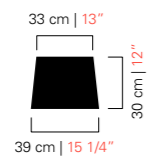

Paralumi
Shades

Esterno: Cotone
External: Cotton

BB
Bianco
White