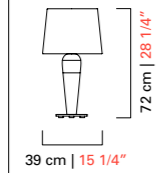

Modelli e misure
Models and sizes

Sara
5574

Peso
Weight

5 kg
11 lb

Lampadine N. Tipo W max.
Bulbs N. Type W max.

1 E27 100
E26 100

Dimmerabile
Dimmable

D