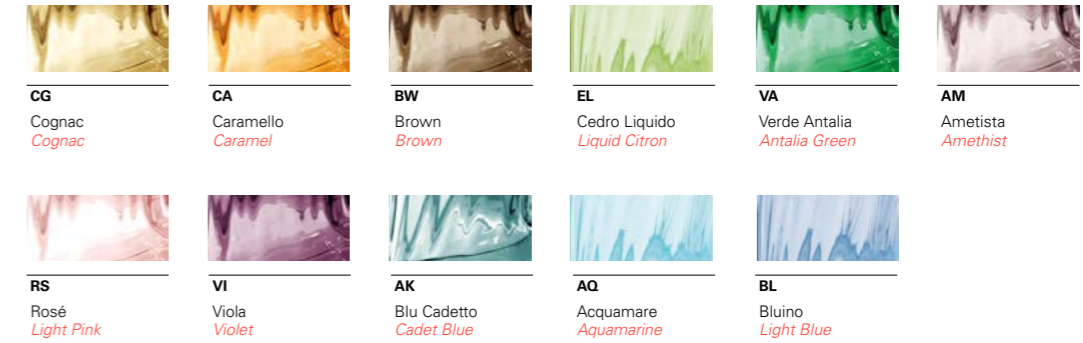

**Modelli e misure**  
*Models and sizes*

|  |                    |
|--|--------------------|
| <b>Peso</b><br><b>Weight</b>                                   | 2,5 kg<br>6 lb     |
| <b>Lampadine</b> N. Tipo W max.<br><b>Bulbs</b> N. Type W max. | 2 E14 60<br>E12 60 |
| <b>Dimmerabile</b><br><b>Dimmable</b>                          | D                  |
| <b>Lampadine incluse</b><br><b>Bulbs included</b>              |                    |
| <b>Certificazioni</b><br><b>Certification Marks</b>            |                    |

**Colori disponibili**  
*Available colours*

**Finiture**  
*Finishings*

**Colori bespoke**  
*Bespoke colours*

---

barovier.com