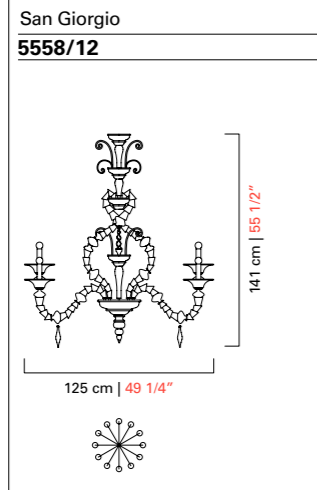

**Modelli e misure**  
*Models and sizes*

\*Ogni modello prevede una catena di 100 cm inclusa.  
Every model is supplied with a 100 cm (39 1/4") chain.

|  |                     |                     |
|--|---------------------|---------------------|
| <b>Peso</b><br><b>Weight</b>                                   | 40 kg<br>88 lb      | 65 kg<br>143 lb     |
| <b>Lampadine</b> N. Tipo W max.<br><b>Bulbs</b> N. Type W max. | 12 E14 60<br>E12 60 | 16 E14 60<br>E12 60 |
| <b>Dimmerabile</b><br><b>Dimmable</b>                          | D                   | D                   |
| <b>Lampadine incluse</b><br><b>Bulbs included</b>              |                     |                     |
| <b>Certificazioni</b><br><b>Certification Marks</b>            |                     |                     |

**Modelli e misure**  
*Models and sizes*

|  |                    |
|--|--------------------|
| <b>Peso</b><br><b>Weight</b>                                   | 2,5 kg<br>6 lb     |
| <b>Lampadine</b> N. Tipo W max.<br><b>Bulbs</b> N. Type W max. | 2 E14 60<br>E12 60 |
| <b>Dimmerabile</b><br><b>Dimmable</b>                          | D                  |
| <b>Lampadine incluse</b><br><b>Bulbs included</b>              |                    |
| <b>Certificazioni</b><br><b>Certification Marks</b>            |                    |