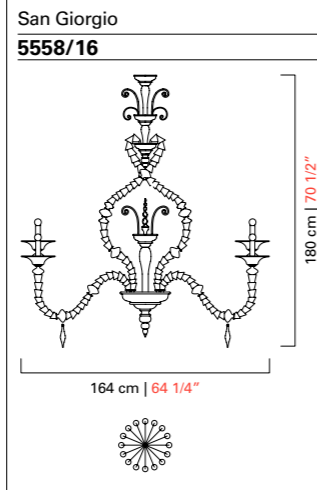

**Modelli e misure**  
*Models and sizes*

\*Ogni modello prevede una catena di 100 cm inclusa.  
Every model is supplied with a 100 cm (39 1/4") chain.

|  |                     |                     |
|--|---------------------|---------------------|
| <b>Peso</b><br><b>Weight</b>                                   | 40 kg<br>88 lb      | 65 kg<br>143 lb     |
| <b>Lampadine</b> N. Tipo W max.<br><b>Bulbs</b> N. Type W max. | 12 E14 60<br>E12 60 | 16 E14 60<br>E12 60 |
| <b>Dimmerabile</b><br><b>Dimmable</b>                          | D                   | D                   |
| <b>Lampadine incluse</b><br><b>Bulbs included</b>              |                     |                     |
| <b>Certificazioni</b><br><b>Certification Marks</b>            |                     |                     |

**Modelli e misure**  
*Models and sizes*

|  |                    |
|--|--------------------|
| <b>Peso</b><br><b>Weight</b>                                   | 2,5 kg<br>6 lb     |
| <b>Lampadine</b> N. Tipo W max.<br><b>Bulbs</b> N. Type W max. | 2 E14 60<br>E12 60 |
| <b>Dimmerabile</b><br><b>Dimmable</b>                          | D                  |
| <b>Lampadine incluse</b><br><b>Bulbs included</b>              |                    |
| <b>Certificazioni</b><br><b>Certification Marks</b>            |                    |