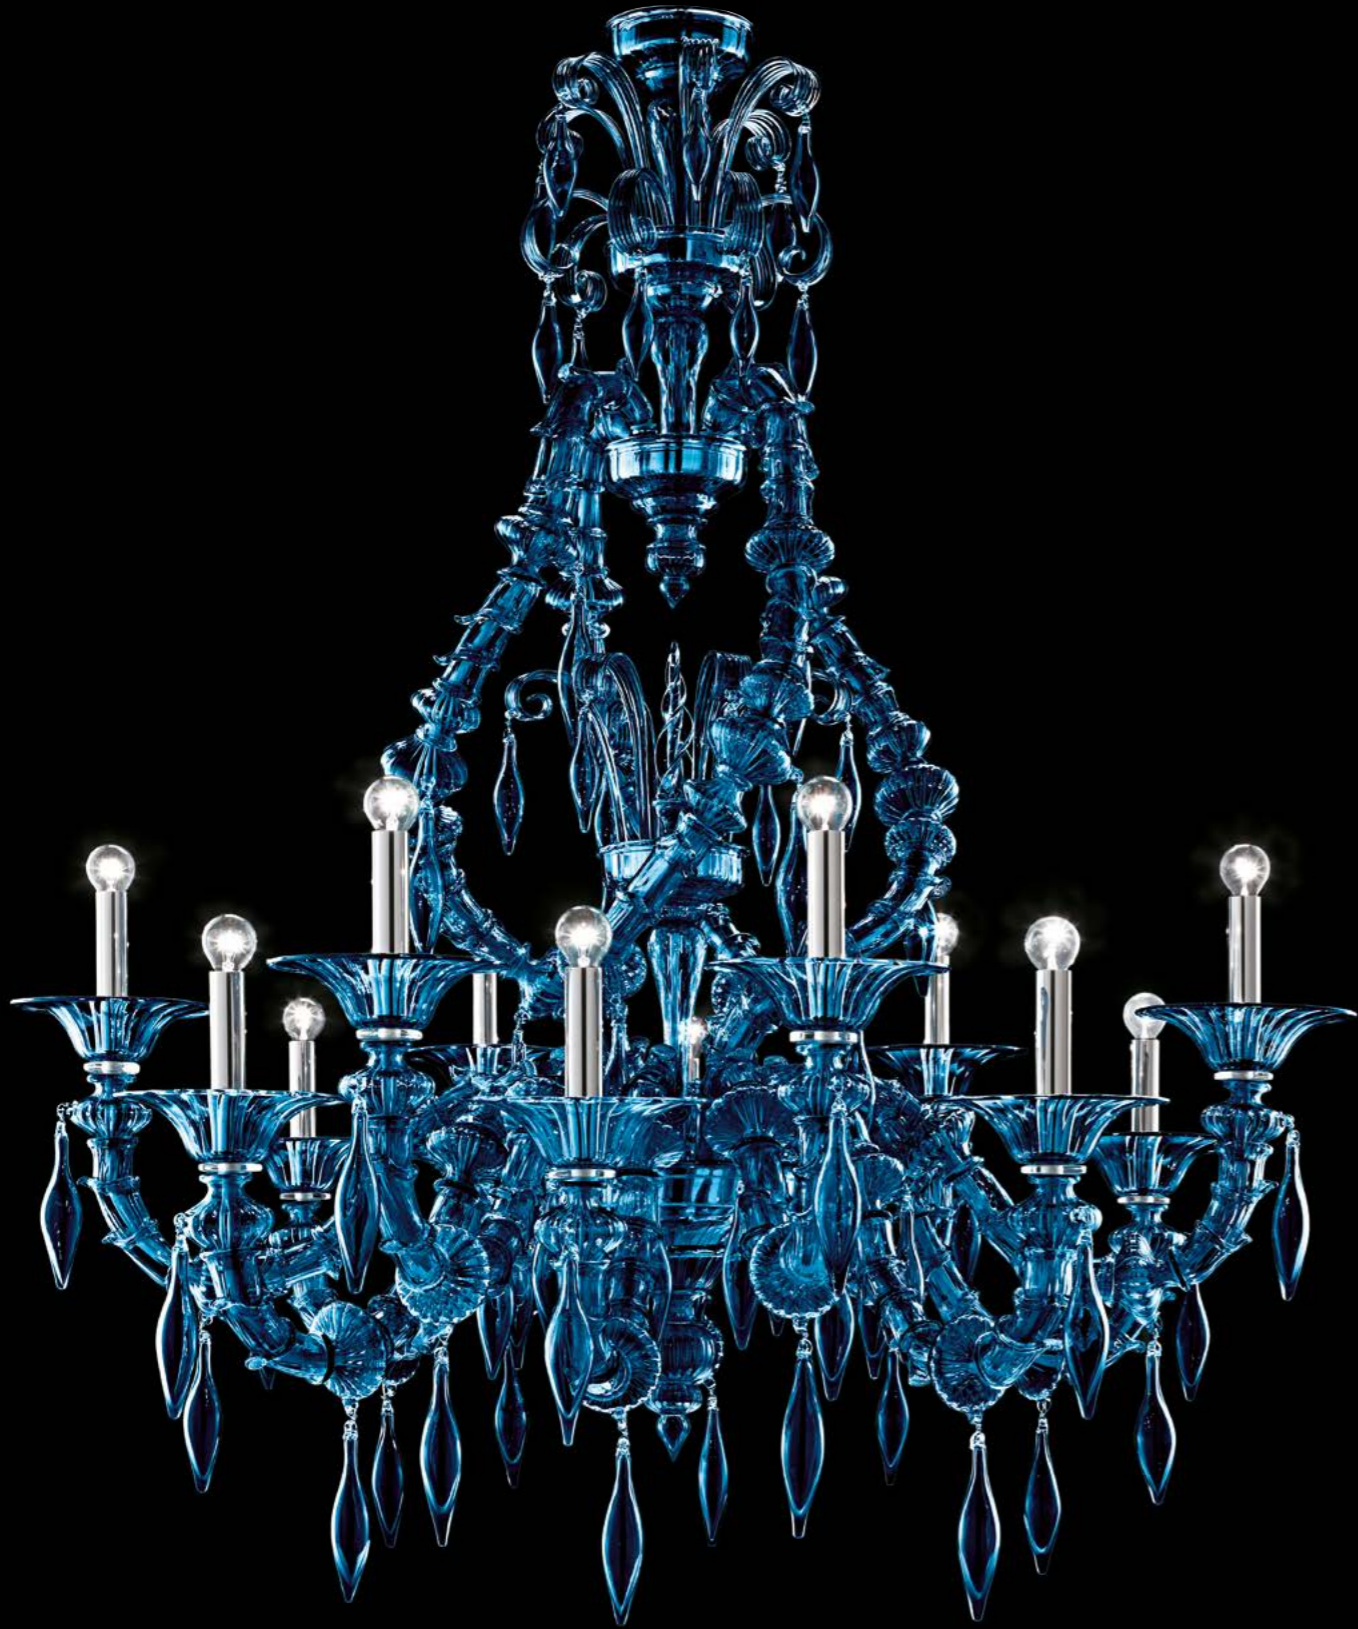

# Barovier&Toso

VENEZIA 1295

## SAN GIORGIO

---

Collezione ricca di decorazioni molto particolari come i pendagli soffiati a forma di ampolla nella stessa colorazione dei bracci e le piramidi (punte attorcigliate). Caratteristica singolare è anche la struttura a gabbia ritorta che genera un insolito effetto di torsione enfatizzato anche dall'atipica interruzione del fusto centrale.

*Collection full of specific decorations such as the ampoule shaped pendants, mouth blown in the same colour of the arms, and the pyramids (curled points). The twisted main frame is a unique feature that creates an unusual torsion emphasized also by the atypical break in the central trunk.*