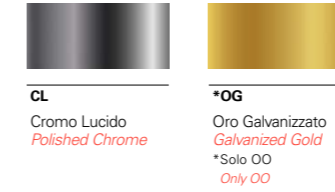

**Modelli e misure**  
*Models and sizes*

|  |                    |
|--|--------------------|
| <b>Peso</b><br><b>Weight</b>                                   | 2,5 kg<br>6 lb     |
| <b>Lampadine</b> N. Tipo W max.<br><b>Bulbs</b> N. Type W max. | 2 E14 60<br>E12 60 |
| <b>Dimmerabile</b><br><b>Dimmable</b>                          | D                  |
| <b>Lampadine incluse</b><br><b>Bulbs included</b>              |                    |
| <b>Certificazioni</b><br><b>Certification Marks</b>            |                    |

**Colori disponibili**  
*Available colours*

**Finiture**  
*Finishings*

**Colori bespoke**  
*Bespoke colours*

---

barovier.com