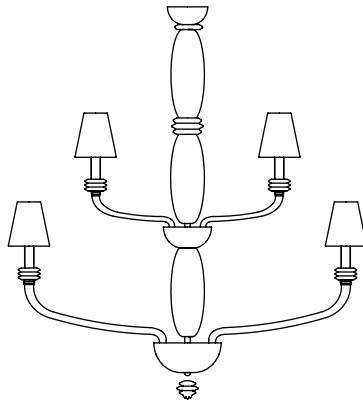

Barovier&Toso

VENEZIA 1295

ROTTERDAM

Bracci curvati verso l'alto, fusto ogivale, rochetti di cristallo creati artigianalmente utilizzando un brevetto Barovier&Toso: il "rostrato". Oggetti preziosi, di straordinaria eleganza e raffinatezza capaci di soddisfare un cliente esigente e sofisticato.

Arms curving upward, an oval trunk, crystal spoons created by hand using a Barovier&Toso patent: "rostrato." Precious objects of extraordinary elegance and refinement, capable of satisfying the most demanding and sophisticated customers.

| Modelli e misure <i>Models and sizes</i> | Rotterdam 5563/05 | | | Rotterdam 5563/08 | | | Rotterdam 5563/10 | | | Rotterdam 5563/14 | | |
|--|---|--|--|-----------------------------|--|--|-----------------------------|--|--|-----------------------------|--|--|
| | *Ogni modello prevede una catena di 100 cm inclusa. Every model is supplied with a 100 cm (39 1/4") chain. | | | | | | | | | | | |
| Peso Weight | 19 kg 42 lb | | | 24 kg 53 lb | | | 29 kg 64 lb | | | 35 kg 77 lb | | |
| Lampadine N. Tipo W max. Bulbs N. Type W max. | 5 E14 60 E12 60 | | | 8 E14 60 E12 60 | | | 10 E14 60 E12 60 | | | 14 E14 60 E12 60 | | |
| Dimmerabile Dimmable | D | | | D | | | D | | | D | | |
| Lampadine incluse Bulbs included | | | | | | | | | | | | |
| Certificazioni Cerification Marks | | | | | | | | | | | | |