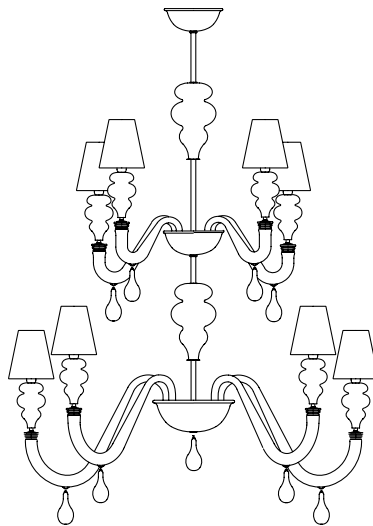

Barovier&Toso

VENEZIA 1295

RAN ROUND

Trasparenza e leggerezza. Grazie ai bracci dalle ampie curvature, alle ogive soffiate in serie e ad i pendagli a goccia di grandi dimensioni i lampadari acquisiscono una straordinaria lievità e delicatezza. Questa è l'unica collezione che prevede anche versioni a pianta ellittica particolarmente adatte ad essere posizionate in corrispondenza di tavoli da pranzo rettangolari.

Transparency and lightness. Thanks to the wide curves of the arms, the mouth blown ogives aligned in series and the extra size drop-shaped pendants, the chandeliers appear extremely slight and delicate. This is the only collection that has elliptical versions that perfectly fit on top of rectangular dining tables.

Modelli e misure
Models and sizes

*Ogni modello prevede una catena di 100 cm inclusa.
Every model is supplied with a 100 cm (39 1/4") chain.

	Ran Round 7176/10	Ran Round 7176/14	Ran Round 7176/18
Peso Weight	15 kg 33 lb	21 kg 46 lb	27 kg 60 lb
Lampadine N. Tipo W max. Bulbs N. Type W max.	10 E14 60 E12 60	14 E14 60 E12 60	18 E14 60 E12 60
Dimmerabile Dimmable	D	D	D
Lampadine incluse Bulbs included			
Certificazioni Cerification Marks			

Modelli e misure
Models and sizes

*Ogni modello prevede una catena di 100 cm inclusa.
Every model is supplied with a 100 cm (39 1/4") chain.

	Ran Round 7177/08		Ran Round 7177/12	
Peso Weight	15 kg 33 lb		20 kg 44 lb	
Lampadine N. Tipo W max. Bulbs N. Type W max.	8 E14 60 E12 60		12 E14 60 E12 60	
Dimmerabile Dimmable	D		D	
Lampadine incluse Bulbs included				
Certificazioni Cerification Marks				