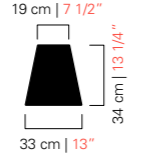

NO
Nero Interno Oro
Black Inner Gold

NN
Nero
Black