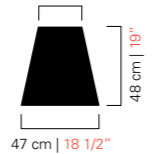

NO
Nero Interno Oro
Black Inner Gold