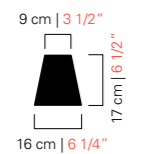

NN
Nero
Black

Paralumi
Shades

Esterno: Cotone
External: Cotton

BB
Bianco
White