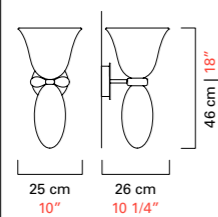

Modelli e misure <i>Models and sizes</i>	Perseus <b>7265</b>	Perseus <b>7310</b>	Perseus <b>7311</b>
<b>Peso</b> <b>Weight</b>	40 kg 88 lb	4 kg 9 lb	7 kg 15 lb
<b>Lampadine</b> N. Tipo W max. <b>Bulbs</b> N. Type W max.	15 G4 5	1 E14 40	1 E14 40
<b>Dimmerabile</b> <b>Dimmable</b>		D	D
<b>Lampadine incluse</b> <b>Bulbs included</b>	G4 Led		
<b>Certificazioni</b> <b>Certification Marks</b>			

Modelli e misure <i>Models and sizes</i>	Perseus <b>7314</b>	Perseus <b>7313</b>
<b>Peso</b> <b>Weight</b>	10 kg 22 lb	20 kg 44 lb
<b>Lampadine</b> N. Tipo W max. <b>Bulbs</b> N. Type W max.	3 G4 7	1 E27 60
<b>Dimmerabile</b> <b>Dimmable</b>		D
<b>Lampadine incluse</b> <b>Bulbs included</b>	G4 Led	
<b>Certificazioni</b> <b>Certification Marks</b>		

**Finiture**  
*Finishings*

**CL**  
Cromo Lucido  
*Polished Chrome*

**Modelli e misure**  
*Models and sizes*

Perseus  
**7312**

<b>Peso</b> <b>Weight</b>	4 kg 9 lb
<b>Lampadine</b> N. Tipo W max. <b>Bulbs</b> N. Type W max.	2 G9 40 40
<b>Dimmerabile</b> <b>Dimmable</b>	D
<b>Lampadine incluse</b> <b>Bulbs included</b>	G9 Led
<b>Certificazioni</b> <b>Certification Marks</b>	ERC