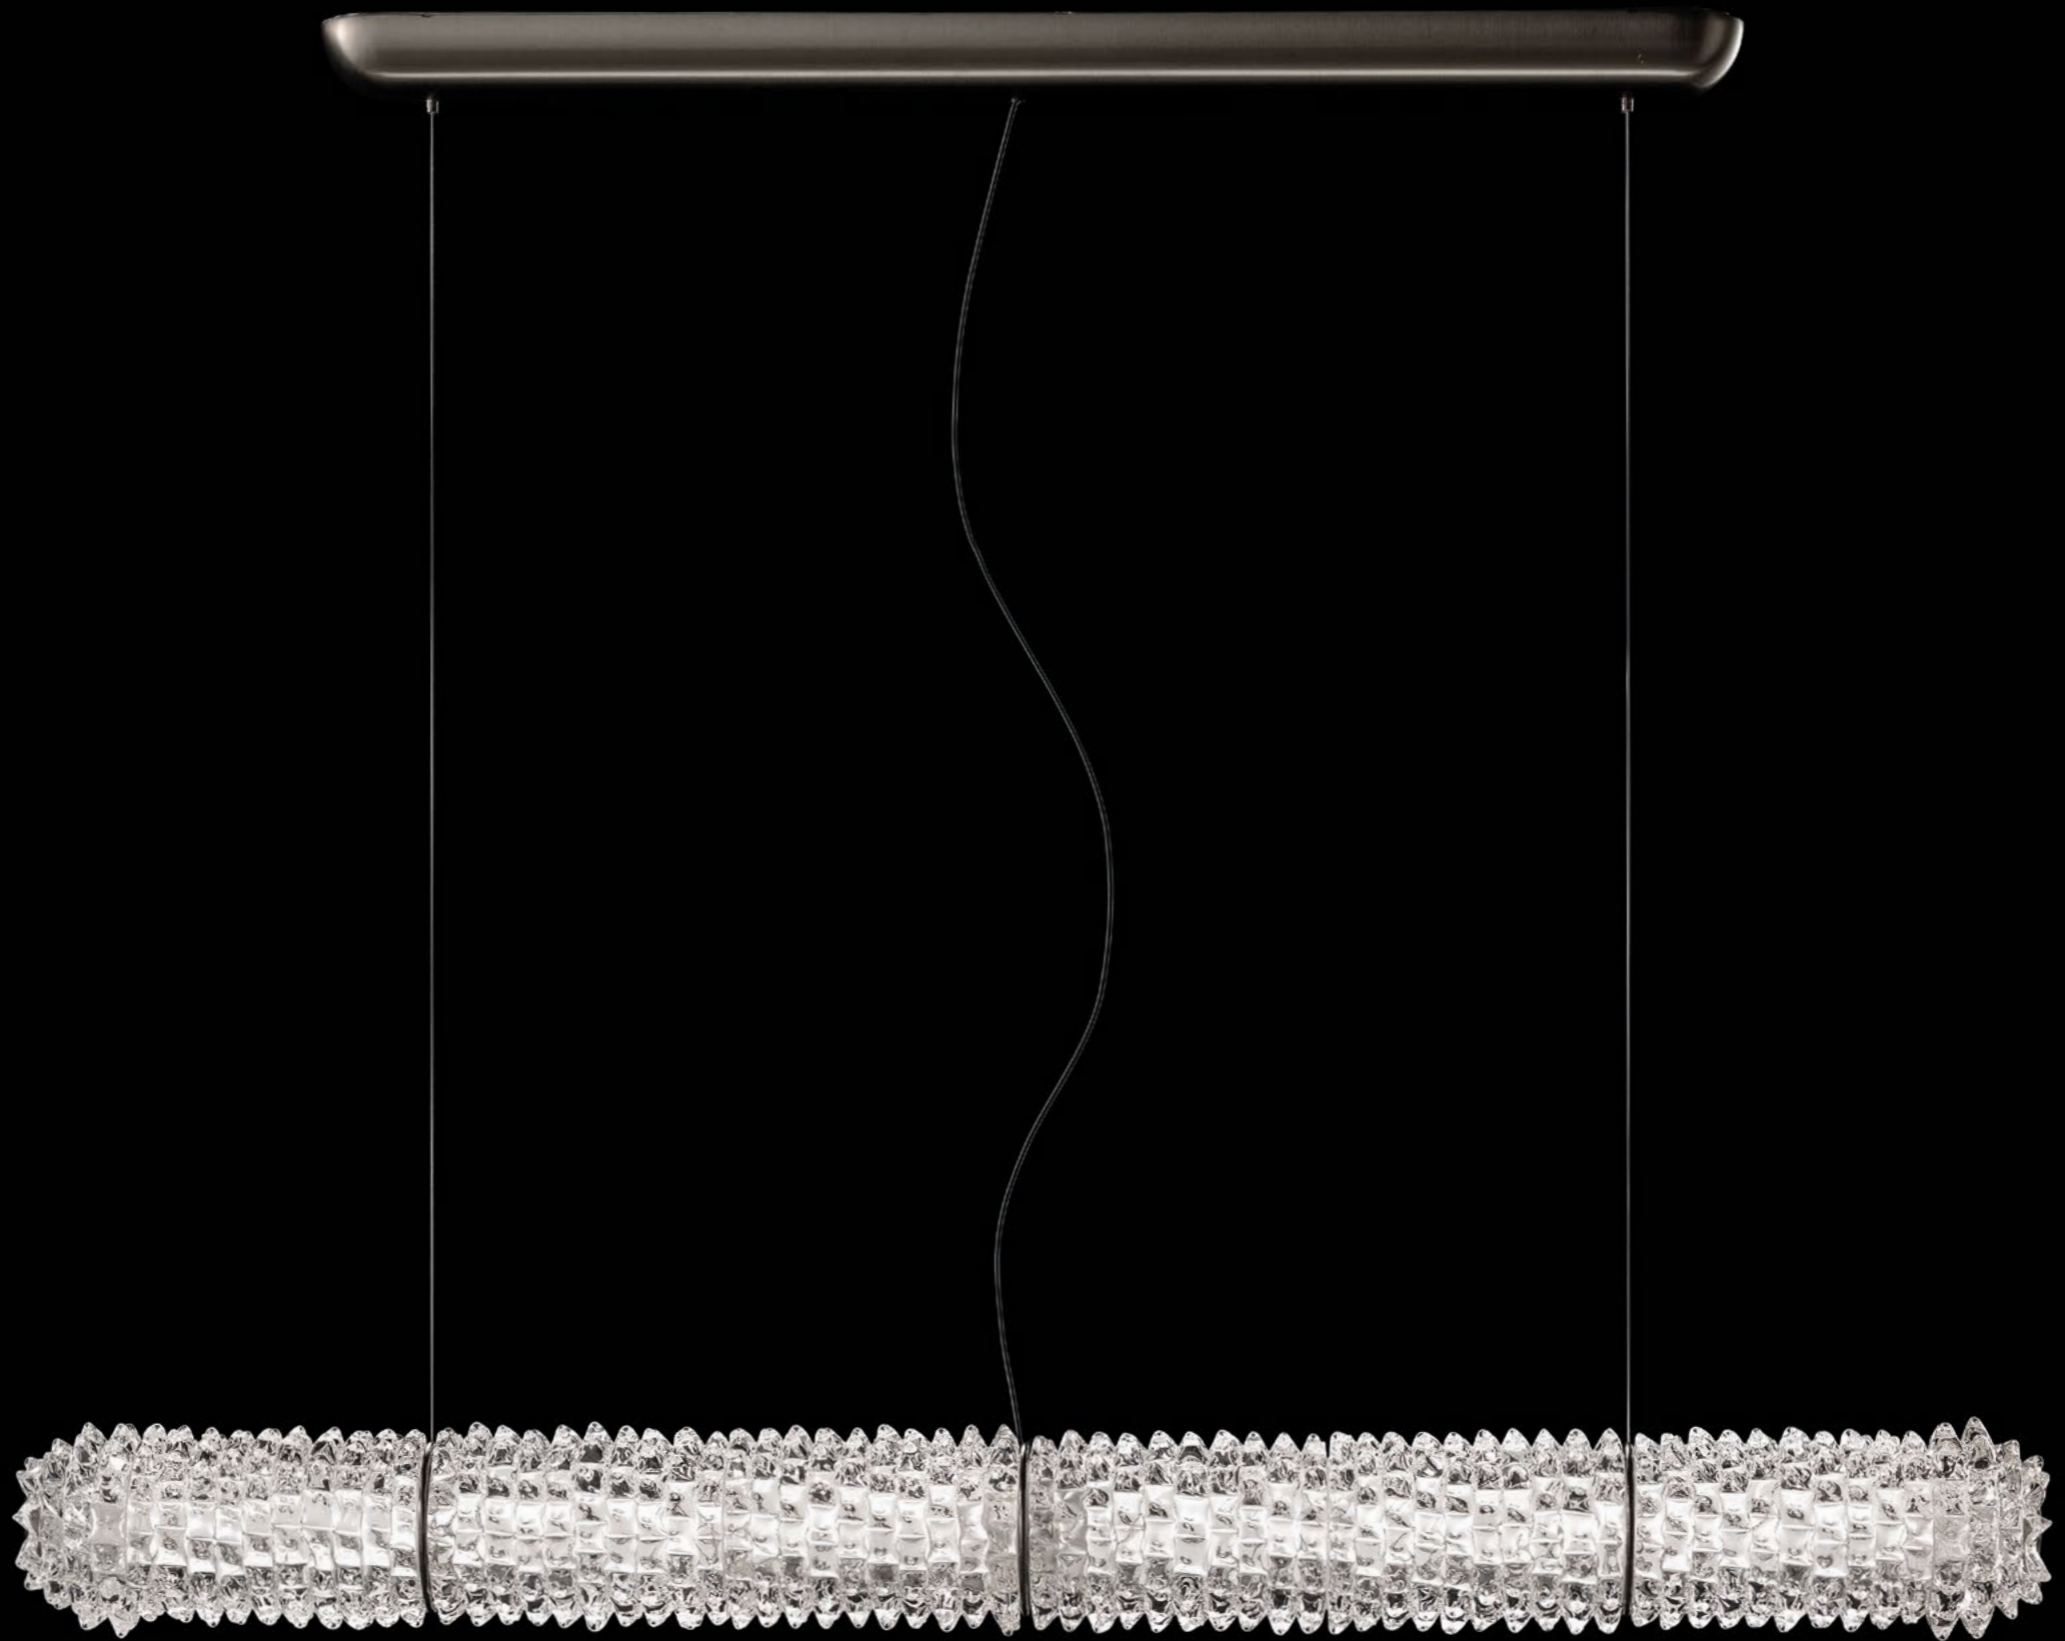

Barovier&Toso

VENEZIA 1295

OPÉRA

Philippe Nigro

Opéra è una collezione di lampade ispirata all'Opéra Garnier, in cui l'elemento principale è la lavorazione del rostrato. La forma cilindrica va ad enfatizzare il motivo ornamentale, moltiplicando gli angoli di incidenza dei raggi luminosi e creando un fitto involuppo di punte tridimensionali. Alle creazioni in Cristallo Veneziano sono abbinati elementi metallici dalla silhouette molto affine, che circondano e sostengono i corpi luminosi. Le sospensioni Opéra sono disponibili in diverse varianti dimensionali, per sposare progetti di interior design di natura e portata differente: dagli spazi domestici fino ai grandi ambienti di rappresentanza e contract, dove è possibile realizzare delle vere e proprie installazioni personalizzate, con composizioni asimmetriche e multiformi.

Opéra is a collection of lamps inspired by the Opéra Garnier, where the main feature is the rostrato. The cylindrical form underscores the ornamental motif, multiplying the angles of impact of beams of light and creating a dense wrapping of three-dimensional points. The creations in Venetian Crystal are joined by metal parts with a very similar silhouette, which surround and support the luminous volumes: completely different textures, sharing a specific inspiration in their shapes and substance. The Opéra suspension lamps are available in different sizes, ready to be utilized in interior design projects of different types and scales: from residential spaces to contract applications, where it is possible to organize true custom installations, with asymmetrical and multiform compositions.

Modelli e misure <i>Models and sizes</i>	Opéra 7386	Opéra 7387	
			
	Peso Weight	12 kg 26 lb	15 kg 33 lb
	Lampadine N. Tipo W max. Bulbs N. Type W max.	1 Strip Led 30 30	1 Strip Led 38 38
	Dimmerabile Dimmable	D	D
Lampadine incluse Bulbs included	Strip Led	Strip Led	
Certificazioni Certification Marks			