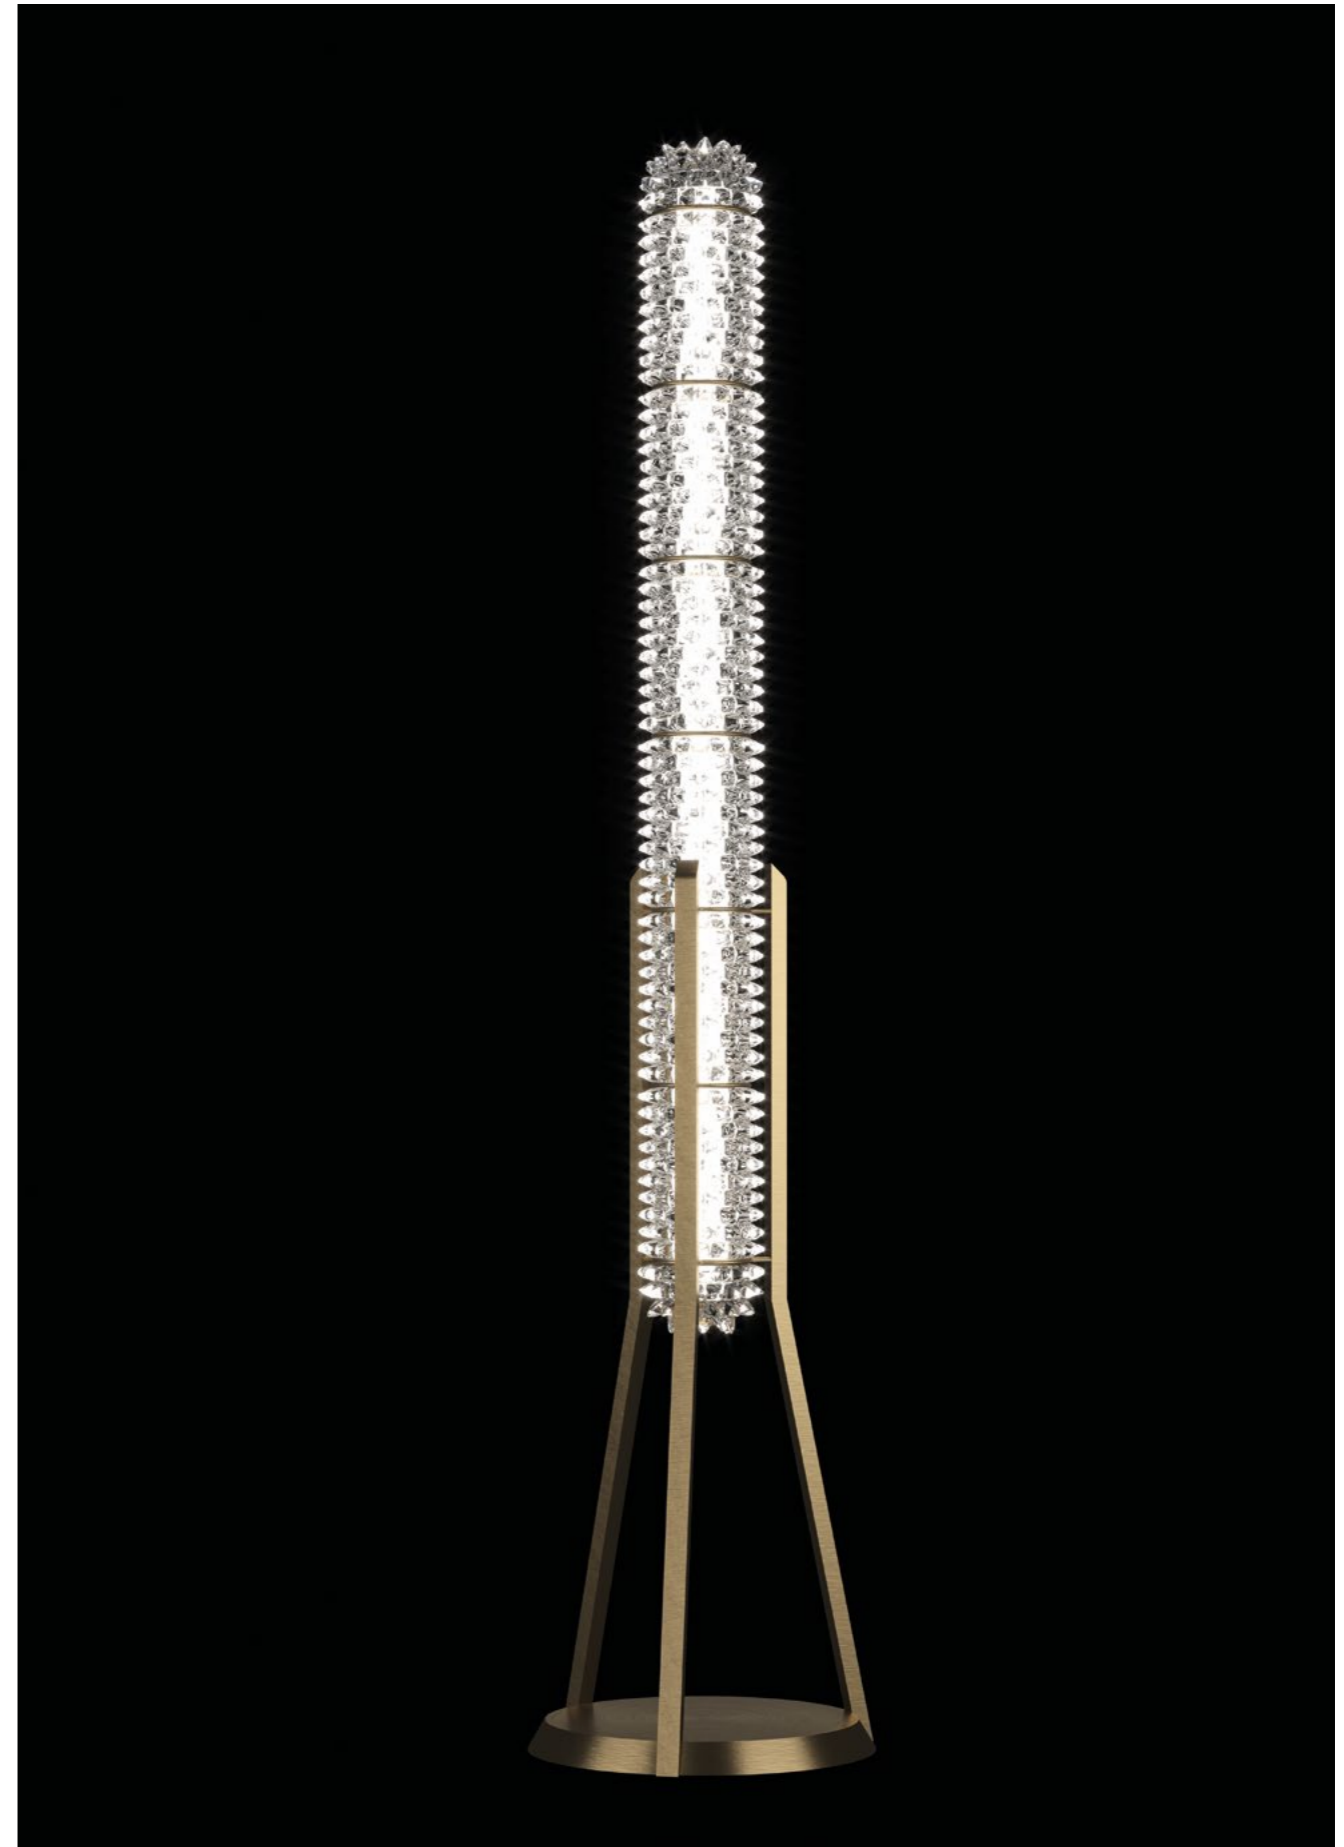

Barovier&Toso

VENEZIA 1295

OPÉRA

Philippe Nigro

Opéra è una collezione di lampade ispirata all'Opéra Garnier, in cui l'elemento principale è la lavorazione del rostrato. La forma cilindrica va ad enfatizzare il motivo ornamentale, moltiplicando gli angoli di incidenza dei raggi luminosi e creando un fitto involuppo di punte tridimensionali. Alle creazioni in Cristallo Veneziano sono abbinati elementi metallici dalla silhouette molto affine, che circondano e sostengono i corpi luminosi. Le sospensioni Opéra sono disponibili in diverse varianti dimensionali, per sposare progetti di interior design di natura e portata differente: dagli spazi domestici fino ai grandi ambienti di rappresentanza e contract, dove è possibile realizzare delle vere e proprie installazioni personalizzate, con composizioni asimmetriche e multiformi.

Opéra is a collection of lamps inspired by the Opéra Garnier, where the main feature is the rostrato. The cylindrical form underscores the ornamental motif, multiplying the angles of impact of beams of light and creating a dense wrapping of three-dimensional points. The creations in Venetian Crystal are joined by metal parts with a very similar silhouette, which surround and support the luminous volumes: completely different textures, sharing a specific inspiration in their shapes and substance. The Opéra suspension lamps are available in different sizes, ready to be utilized in interior design projects of different types and scales: from residential spaces to contract applications, where it is possible to organize true custom installations, with asymmetrical and multiform compositions.

Modelli e misure <i>Models and sizes</i>	Opéra 7386	Opéra 7387	
			
	Peso Weight	12 kg 26 lb	15 kg 33 lb
	Lampadine N. Tipo W max. Bulbs N. Type W max.	1 Strip Led 30 30	1 Strip Led 38 38
	Dimmerabile Dimmable	D	D
Lampadine incluse Bulbs included	Strip Led	Strip Led	
Certificazioni Certification Marks			