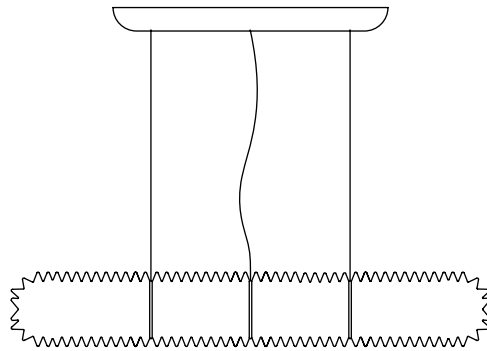

Barovier&Toso

VENEZIA 1295

OPÉRA

Philippe Nigro

Opéra è una collezione di lampade ispirata all'Opéra Garnier, in cui l'elemento principale è la lavorazione del rostrato. La forma cilindrica va ad enfatizzare il motivo ornamentale, moltiplicando gli angoli di incidenza dei raggi luminosi e creando un fitto involuppo di punte tridimensionali. Alle creazioni in Cristallo Veneziano sono abbinati elementi metallici dalla silhouette molto affine, che circondano e sostengono i corpi luminosi. Le sospensioni Opéra sono disponibili in diverse varianti dimensionali, per sposare progetti di interior design di natura e portata differente: dagli spazi domestici fino ai grandi ambienti di rappresentanza e contract, dove è possibile realizzare delle vere e proprie installazioni personalizzate, con composizioni asimmetriche e multiformi.

Opéra is a collection of lamps inspired by the Opéra Garnier, where the main feature is the rostrato. The cylindrical form underscores the ornamental motif, multiplying the angles of impact of beams of light and creating a dense wrapping of three-dimensional points. The creations in Venetian Crystal are joined by metal parts with a very similar silhouette, which surround and support the luminous volumes: completely different textures, sharing a specific inspiration in their shapes and substance. The Opéra suspension lamps are available in different sizes, ready to be utilized in interior design projects of different types and scales: from residential spaces to contract applications, where it is possible to organize true custom installations, with asymmetrical and multiform compositions.

Modelli e misure <i>Models and sizes</i>	Opéra 7386	Opéra 7387	
			
	Peso Weight	12 kg 26 lb	15 kg 33 lb
	Lampadine N. Tipo W max. Bulbs N. Type W max.	1 Strip Led 30 30	1 Strip Led 38 38
	Dimmerabile Dimmable	D	D
Lampadine incluse Bulbs included	Strip Led	Strip Led	
Certificazioni Certification Marks			