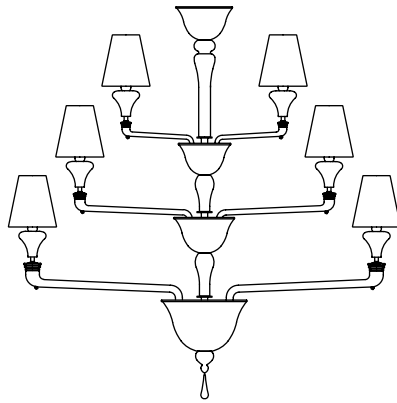

Barovier&Toso

VENEZIA 1295

NEVADA

Arredare con una lampada in cristallo veneziano di questa collezione significa donare eleganza e carattere agli ambienti, anche se di stili differenti. L'elemento caratterizzante sono i bracci rettilinei quasi privi di curvature dai quali pendono esili e delicati pendagli a forma di goccia.

Decorating with a lamp in Venetian crystal from this collection means adding elegance and character to spaces, even when their styles differ. The rectilinear arms, almost without curvature, are the characteristic feature, supporting slender, delicate dewdrop pendants.

Modelli e misure <i>Models and sizes</i>	Nevada 5549/07	Nevada 5549/09	Nevada 5549/13	Nevada 5549/15
<p>*Per i lampadari Nevada è prevista una catena di 100 cm inclusa. Nevada chandeliers are supplied with a 100 cm (39 1/4") chain.</p>				
Peso Weight	9 kg 20 lb	12 kg 26 lb	20 kg 44 lb	19 kg 42 lb
Lampadine N. Tipo W max. Bulbs N. Type W max.	7 E14 60 E12 60	9 E14 60 E12 60	13 E14 60 E12 60	15 E14 60 E12 60
Dimmerabile Dimmable	D	D	D	D
Lampadine incluse Bulbs included				
Certificazioni Certification Marks				

Modelli e misure <i>Models and sizes</i>	Nevada 5549/24	Nevada 5549/02
<p>*Per i lampadari Nevada è prevista una catena di 100 cm inclusa. Nevada chandeliers are supplied with a 100 cm (39 1/4") chain.</p>		
Peso Weight	30 kg 66 lb	3 kg 7 lb
Lampadine N. Tipo W max. Bulbs N. Type W max.	24 E14 60 E12 60	2 E14 60 E12 60
Dimmerabile Dimmable	D	D
Lampadine incluse Bulbs included		
Certificazioni Certification Marks		