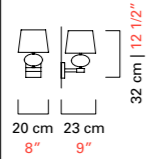

Modelli e misure <i>Models and sizes</i>	Matrioska 7097/02	Matrioska 7098/04	Matrioska 7097/03
Peso Weight	6 kg 13 lb	14 kg 31 lb	9 kg 20 lb
Lampadine N. Tipo W max. Bulbs N. Type W max.	2 E27 60 E26 60	4 E27 60 E26 60	3 E27 60 E26 60
Dimmerabile Dimmable	D	D	D
Lampadine incluse Bulbs included			
Certificazioni Cerification Marks			

Modelli e misure <i>Models and sizes</i>	Matrioska 7097/04	Matrioska 7097/05
Peso Weight	12 kg 26 lb	15 kg 33 lb
Lampadine N. Tipo W max. Bulbs N. Type W max.	4 E27 60 E26 60	5 E27 60 E26 60
Dimmerabile Dimmable	D	D
Lampadine incluse Bulbs included		
Certificazioni Cerification Marks		

Modelli e misure
Models and sizes

Matrioska
7096/01

Peso
Weight

2,5 kg
6 lb

Lampadine N. Tipo W max.
Bulbs N. Type W max.

1 E14 60
E12 60

Dimmerabile
Dimmable

D