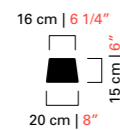

Paralumi
Shades

Esterno: Cotone
External: Cotton

BB
Bianco
White