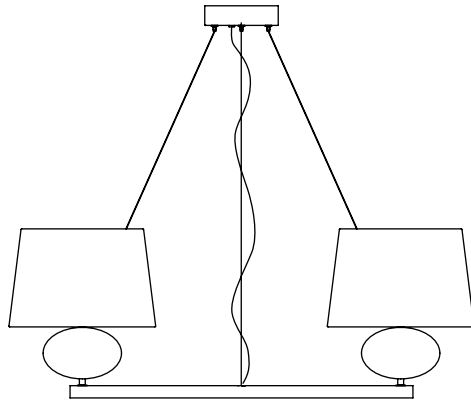

Barovier&Toso

VENEZIA 1295

MATRIOSKA

Una collezione caratterizzata da una distribuzione in pianta lineare. Disposti lungo una montatura rettilinea oppure quadrata, i preziosi elementi in cristallo veneziano, chiamati "cipolle" per la loro particolare forma e per la lavorazione a costolature, diventano protagonisti di un'inusuale interpretazione della lampada a sospensione con paralumi.

A collection characterized by linear arrangements. Placed along a straight or square fitting, the precious elements in Venetian crystal, known as "cipolle" due to their particular form and ribbed workmanship, become the protagonists of an unusual interpretation of the suspension lamp with shades.