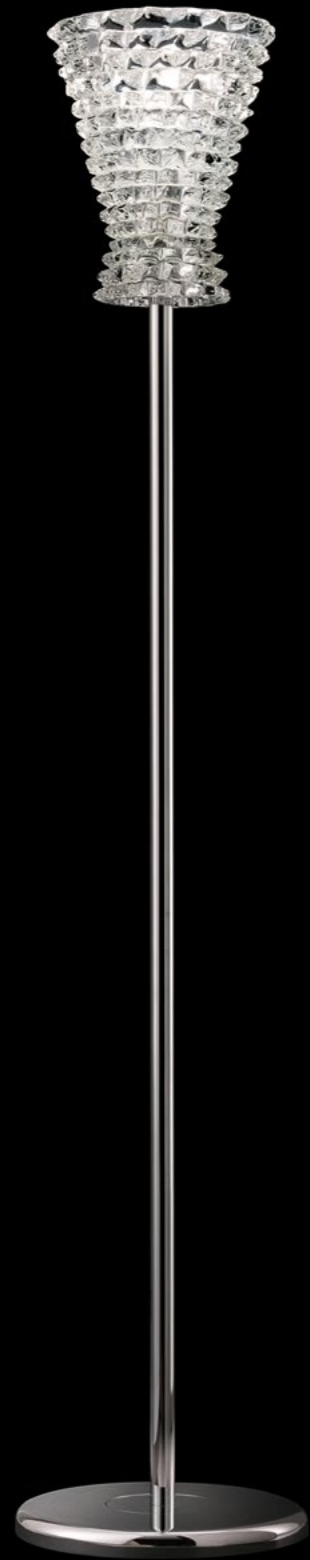

Barovier&Toso

VENEZIA 1295

ERCOLE

Ispirata a un'idea originale di Ercole Barovier risalente agli anni '40 del Novecento e realizzata con l'allora innovativa tecnica del "rostrato", questa lampada da tavolo è disponibile in due dimensioni differenti: la più grande è provvista di sorgente luminosa anche all'interno della base, con accensione separata.

Inspired by an original idea by Ercole Barovier in the 1940s and created using the "rostrato" technique he had just invented, this table lamp is available in different sizes: the bigger of the two includes an additional light source inside the base, controlled separately.

Modelli e misure <i>Models and sizes</i>	Ercole	Ercole	Ercole
	7356	7357	7355
			
Peso Weight	6 kg 13 lb	9 kg 20 lb	27 kg 82 lb
Lampadine N. Tipo W max. Bulbs N. Type W max.	1 E14 60 E12 60	1+1 E27+G9 60+1,5 E26+G9 7+1,5	1 E27 100 E26 100
Dimmerabile Dimmable	D	D	D
Lampadine incluse Bulbs included		E27 Led + G9 Led	
Certificazioni Certification Marks			

Colori disponibili
Available colours

CC
Cristallo
Crystal

Finiture
Finishings

CL
Cromo Lucido
Polished Chrome

Colori bespoke
Bespoke colours

IC
Grigio
Grey

EK
Sabbia
Sand

CG
Cognac
Cognac