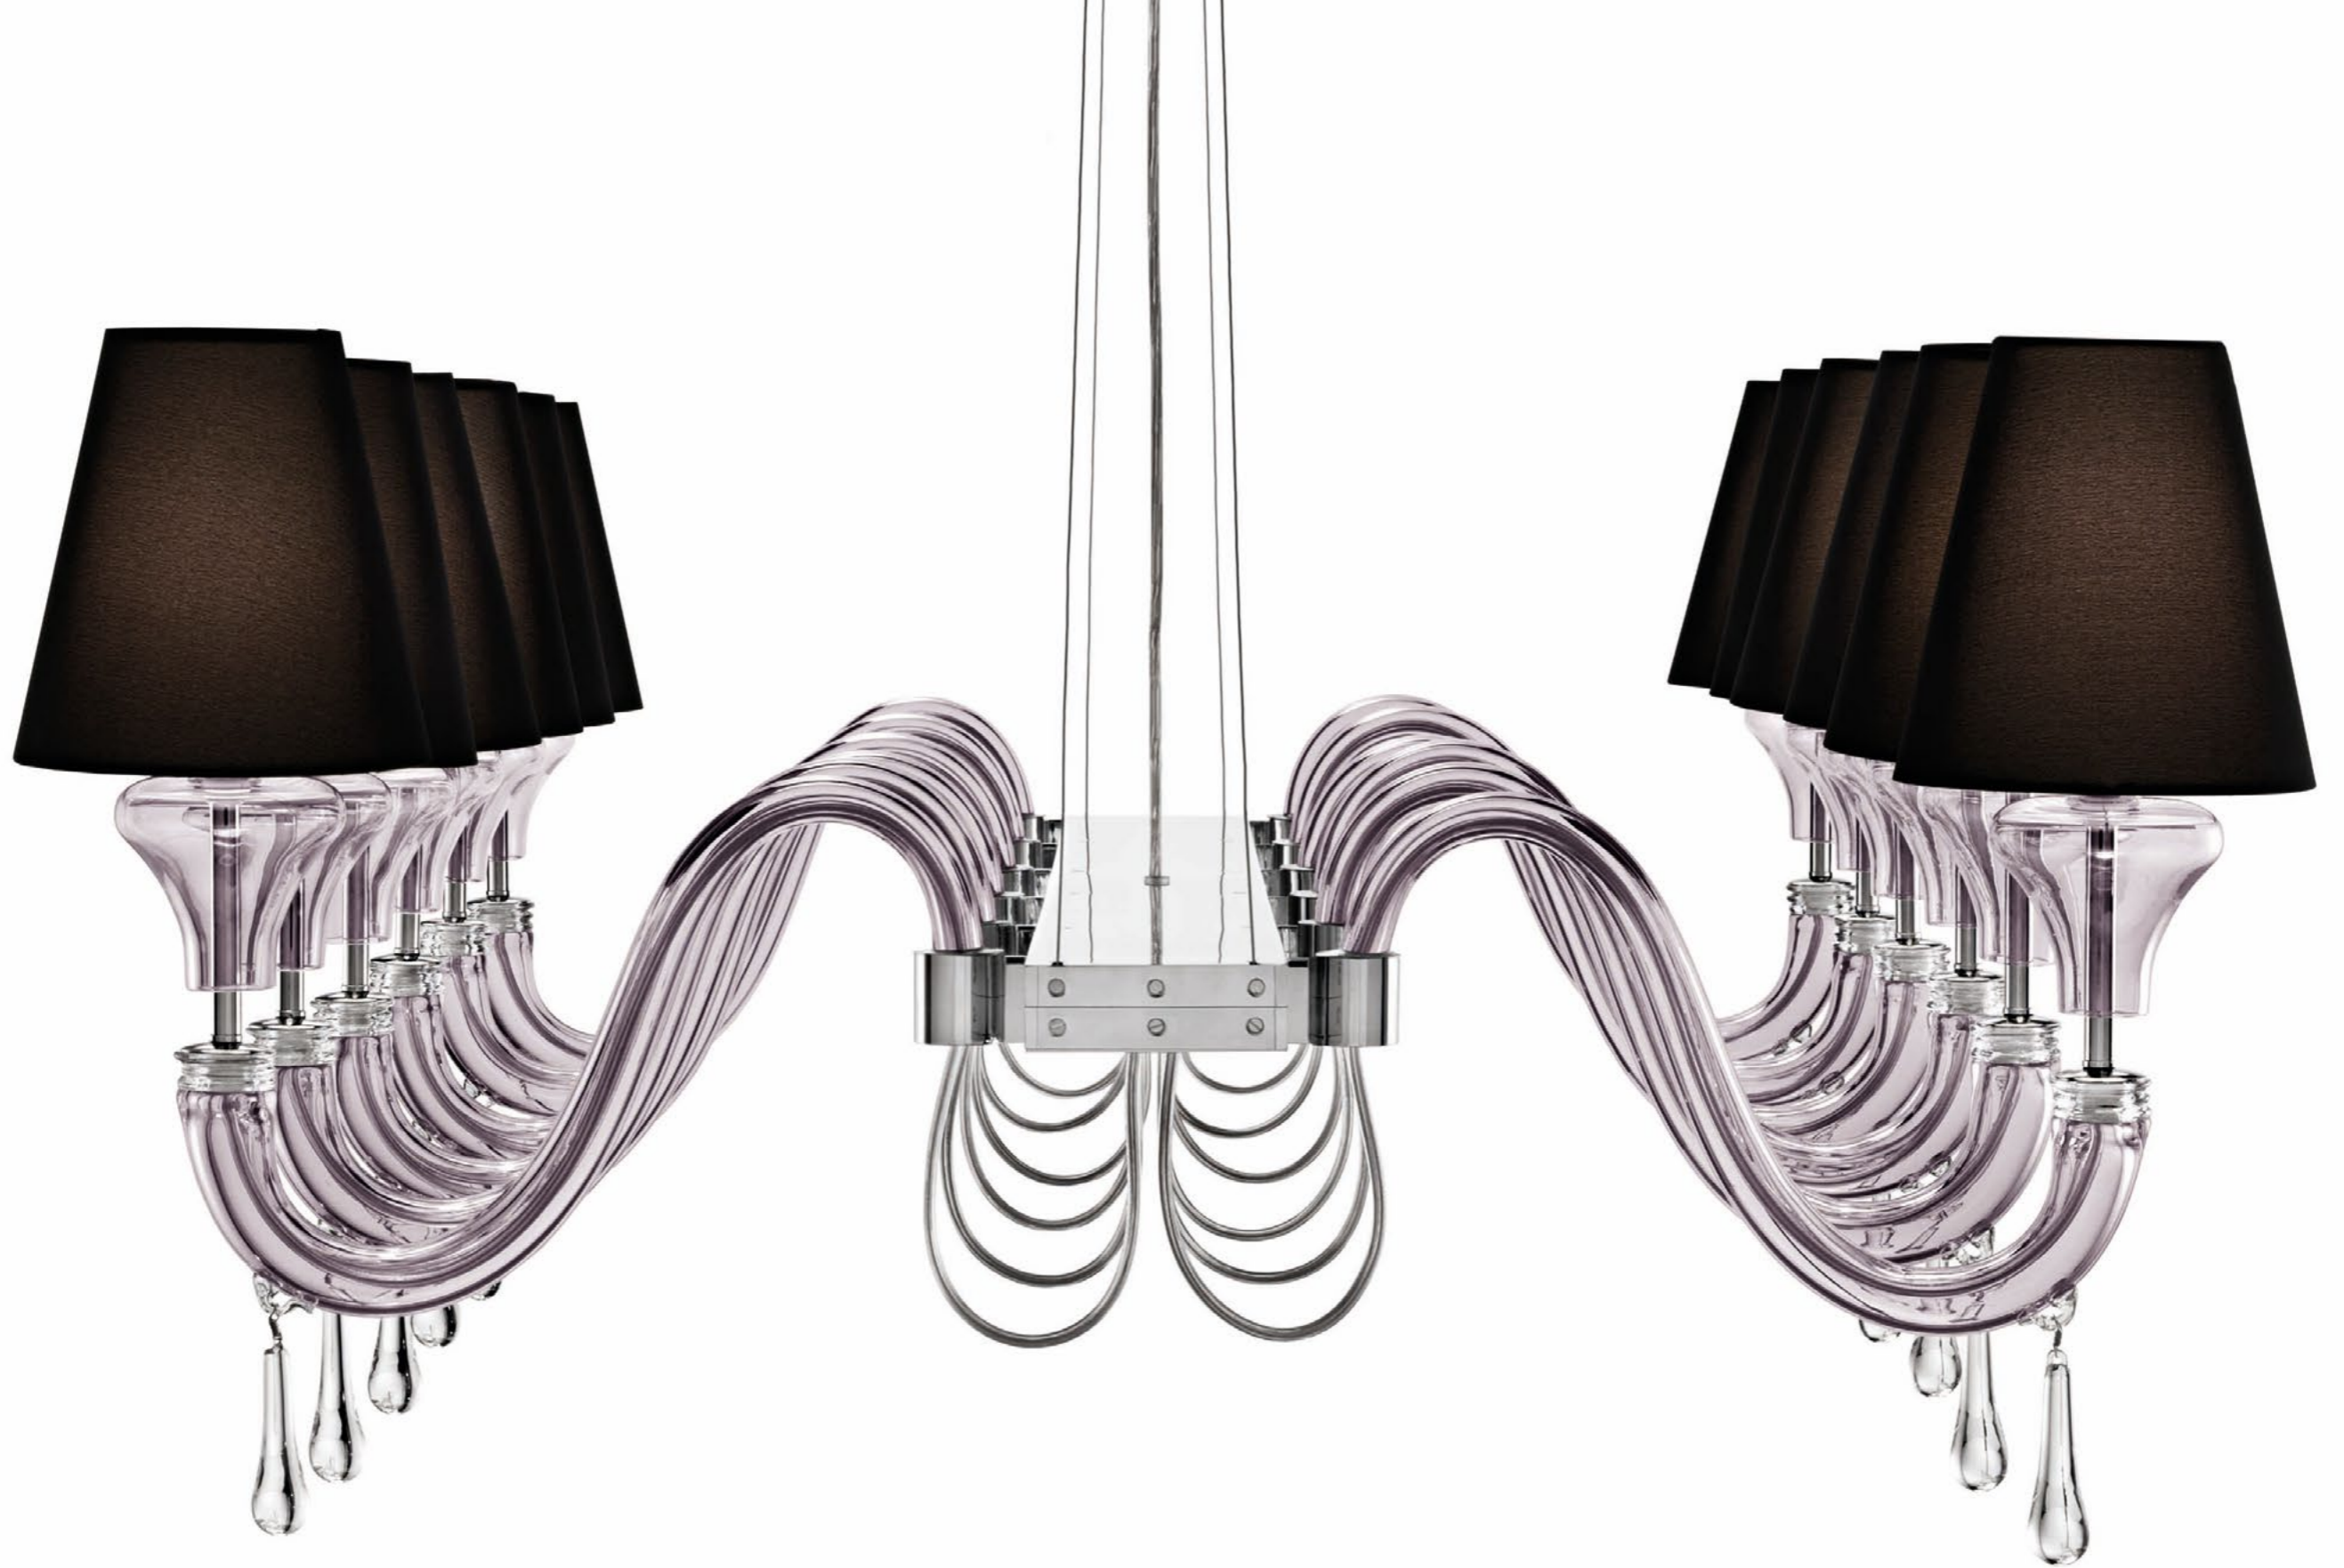

Barovier&Toso

VENEZIA 1295

DOMO MARYLAND

Franco Raggi

I bracci di Domo Maryland, senza gravitare attorno al centro, si dispongono in orizzontale su una struttura metallica, a formare una prospettiva di paralumi bianchi o neri.

The arms of Domo Maryland, without gravitating around the center, are arranged horizontally on a metal structure, to form a perspective of white or black lampshades.

Modelli e misure <i>Models and sizes</i>	Domo Maryland 7037		Domo Maryland 7038	
Peso <i>Weight</i>	13 kg 29 lb		17 kg 37 lb	
Lampadine <i>Bulbs</i>	N. Tipo W max.	8 E14 60 E12 60	N. Tipo W max.	12 E14 60 E12 60
Dimmerabile <i>Dimmable</i>	D		D	
Lampadine incluse <i>Bulbs included</i>				
Certificazioni <i>Certification Marks</i>				

Modelli e misure <i>Models and sizes</i>	Domo Maryland 7039		Domo Maryland 7037/01		Domo Maryland 7037/02	
Peso <i>Weight</i>	35 kg 77 lb		2,5 kg 6 lb		4,5 kg 10 lb	
Lampadine <i>Bulbs</i>	N. Tipo W max.	16 E14 60 E12 60	N. Tipo W max.	1 E14 60 E12 60	N. Tipo W max.	2 E14 60 E12 60
Dimmerabile <i>Dimmable</i>	D		D		D	
Lampadine incluse <i>Bulbs included</i>						
Certificazioni <i>Certification Marks</i>						