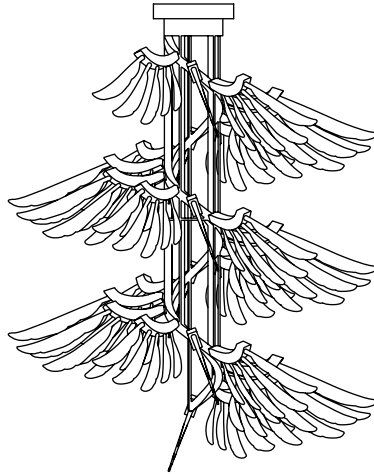

Barovier&Toso

VENEZIA 1295

ANGEL

Al Design

Angel è una spirale di piume di cristallo, che si avvolge su sé stessa con dinamismo, e che fluttua nello spazio come un'ala vaporosa che si dispiega leggera. Ogni piuma è illuminata da led, così come l'attacco a soffitto.

Angel is a spiral of crystal plumage, which wraps around itself with dynamism and floats in space like a vaporous wing unfolding lightly. Each feather is lit by led, as well as the ceiling connection.

Modelli e misure <i>Models and sizes</i>	Angel 7248	Angel 7249
		
Peso Weight	35 kg 77 lb	60 kg 132 lb
Lampadine Bulbs	N. Tipo/Type W max. 80+1+1 Led + GU10 + Strip Led 1+7+21	135+1+1 Led + GU10 + Strip Led 1+7+21
Dimmerabile Dimmable		
Lampadine incluse Bulbs included	Led + GU10 Led + Strip Led	Led + GU10 Led + Strip Led
Certificazioni Cerification Marks		

Modelli e misure <i>Models and sizes</i>	Angel 7247
	
Peso Weight	7 kg 15 lb
Lampadine Bulbs	N. Tipo W max. 7 Led 1 N. Type W max. 1 1
Dimmerabile Dimmable	
Lampadine incluse Bulbs included	Led
Certificazioni Cerification Marks	