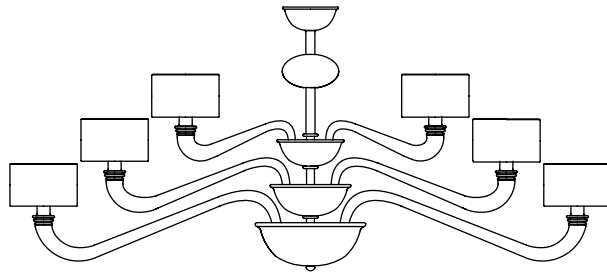

Barovier&Toso

VENEZIA 1295

ALEXANDRIA

Per non rinunciare alla magia di un lampadario in cristallo veneziano da rendere protagonista all'interno di un ambiente contemporaneo, una collezione che partendo dalla tradizionale forma del lampadario veneziano, lo declina in una variazione con altezza inferiore e quindi particolarmente adatto alle abitazioni moderne.

Modelli e misure <i>Models and sizes</i>	Alexandria 5597/08	Alexandria 5597/16	Alexandria 5597/24	Alexandria 5597/30
*Ogni modello prevede una catena di 100 cm inclusa. Every model is supplied with a 100 cm (39 1/4") chain.				
Peso Weight	10 kg 22 lb	16 kg 35 lb	22 kg 48 lb	26 kg 57 lb
Lampadine N. Tipo W max. Bulbs N. Type W max.	8 E14 60 E12 60	16 E14 60 E12 60	24 E14 60 E12 60	30 E14 60 E12 60
Dimmerabile Dimmable	D	D	D	D
Lampadine incluse Bulbs included				
Certificazioni Cerification Marks				