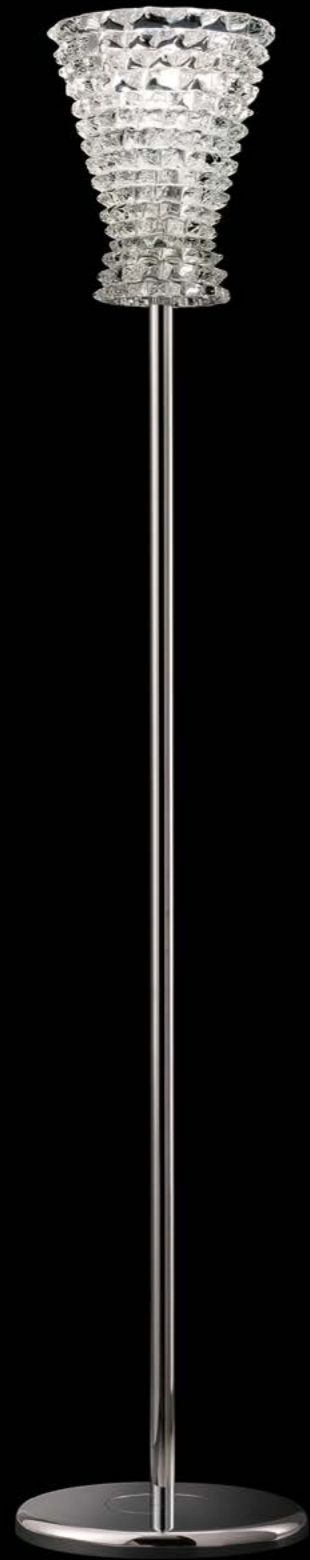

Barovier&Toso

VENEZIA 1295

ERCOLE

Ispirata a un'idea originale di Ercole Barovier risalente agli anni '40 del Novecento e realizzata con l'allora innovativa tecnica del "rostrato", questa lampada da tavolo è disponibile in due dimensioni differenti: la più grande è provvista di sorgente luminosa anche all'interno della base, con accensione separata.

Inspired by an original idea by Ercole Barovier in the 1940s and created using the "rostrato" technique he had just invented, this table lamp is available in different sizes: the bigger of the two includes an additional light source inside the base, controlled separately.

Modelli e misure <i>Models and sizes</i>	Ercole		
	7356	7357	7355
			
Peso Weight	6 kg 13 lb	9 kg 20 lb	27 kg 82 lb
Lampadine N. Tipo W max. Bulbs N. Type W max.	1 E14 60 E12 60	1+1 E27+G9 60+1,5 E26+G9 7+1,5	1 E27 100 E26 100
Dimmerabile Dimmable	D	D	D
Lampadine incluse Bulbs included		E27 Led + G9 Led	
Certificazioni Certification Marks			

Colori disponibili
Available colours

CC
Cristallo
Crystal

Finiture
Finishings

CL
Cromo Lucido
Polished Chrome

Colori bespoke
Bespoke colours

IC
Grigio
Grey

EK
Sabbia
Sand

FM
Fumè
Smoke