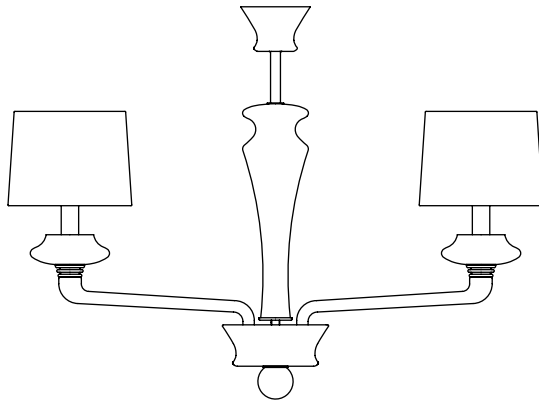

Barovier&Toso

VENEZIA 1295

SAINT GERMAIN

Giorgia Brusemini

Una collezione che parte dal concetto di bidimensionalità allineando i bracci lungo lo stesso asse per dar vita ad oggetti di dimensioni contenute che non perdono tuttavia la poesia e l'incanto di un prodotto interamente realizzato a mano in cristallo veneziano. Elemento distintivo è la sfera realizzata con la tecnica dell'oro sommerso.

A collection that starts with the concept of two dimensions, extending its arms along the same axis to give rise to objects of compact size that do not, however, lose any of their poetry and enchantment. A product made entirely by hand in Venetian crystal, featuring a distinctive sphere made with the "oro sommerso" technique.

| Modelli e misure <i>Models and sizes</i> | Saint Germain 7060 | Saint Germain 7061 | Saint Germain 7062 | Saint Germain 7063 |
|---|------------------------------|------------------------------|------------------------------|------------------------------|
| *Ogni modello prevede una catena di 100 cm inclusa. Every model is supplied with a 100 cm (39 1/4") chain. | | | | |
| Peso Weight | 9 kg 20 lb | 10 kg 22 lb | 13 kg 29 lb | 16 kg 35 lb |
| Lampadine N. Tipo W max. Bulbs N. Type W max. | 2 E14 60 E12 60 | 3 E14 60 E12 60 | 5 E14 60 E12 60 | 7 E14 60 E12 60 |
| Dimmerabile Dimmable | D | D | D | D |
| Lampadine incluse Bulbs included | | | | |
| Certificazioni Certification Marks | | | | |

| Modelli e misure <i>Models and sizes</i> | Saint Germain 7067 |
|--|------------------------------|
| | |
| Peso Weight | 8 kg 18 lb |
| Lampadine N. Tipo W max. Bulbs N. Type W max. | 3 E14 60 E12 60 |
| Dimmerabile Dimmable | D |
| Lampadine incluse Bulbs included | |
| Certificazioni Certification Marks | |