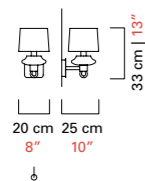

| Modelli e misure <i>Models and sizes</i> | Saint Germain 7060 | Saint Germain 7061 | Saint Germain 7062 | Saint Germain 7063 |
|---|------------------------------|------------------------------|------------------------------|------------------------------|
| *Ogni modello prevede una catena di 100 cm inclusa. Every model is supplied with a 100 cm (39 1/4") chain. | | | | |
| Peso Weight | 9 kg 20 lb | 10 kg 22 lb | 13 kg 29 lb | 16 kg 35 lb |
| Lampadine N. Tipo W max. Bulbs N. Type W max. | 2 E14 60 E12 60 | 3 E14 60 E12 60 | 5 E14 60 E12 60 | 7 E14 60 E12 60 |
| Dimmerabile Dimmable | D | D | D | D |
| Lampadine incluse Bulbs included | | | | |
| Certificazioni Certification Marks | | | | |

| Modelli e misure <i>Models and sizes</i> | Saint Germain 7067 |
|--|------------------------------|
| | |
| Peso Weight | 8 kg 18 lb |
| Lampadine N. Tipo W max. Bulbs N. Type W max. | 3 E14 60 E12 60 |
| Dimmerabile Dimmable | D |
| Lampadine incluse Bulbs included | |
| Certificazioni Certification Marks | |

Modelli e misure
Models and sizes

Saint Germain
7066

Peso
Weight

4 kg
9 lb

Lampadine N. Tipo W max.
Bulbs N. Type W max.

1 E14 60
1 E12 60

Dimmerabile
Dimmable

D