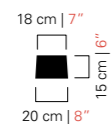

Paralumi
Shades

Esterno: Cotone
External: Cotton

BB
Bianco
White