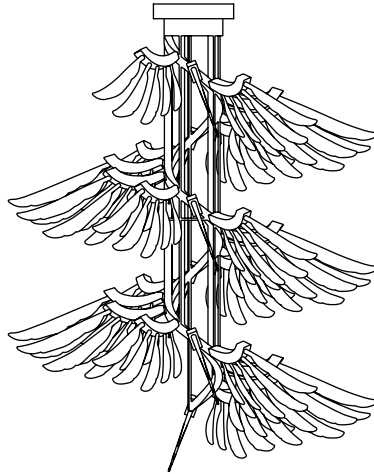

## ANGEL

---

*Al Design*

Angel è una spirale di piume di cristallo, che si avvolge su sé stessa con dinamismo, e che fluttua nello spazio come un'ala vaporosa che si dispiega leggera. Ogni piuma è illuminata da led, così come l'attacco a soffitto.

*Angel is a spiral of crystal plumage, which wraps around itself with dynamism and floats in space like a vaporous wing unfolding lightly. Each feather is lit by led, as well as the ceiling connection.*

|  |  |  |
|--|--|--|
| <b>Modelli e misure</b><br><i>Models and sizes</i> | Angel<br><b>7248</b>   | Angel<br><b>7249</b>                     |
|  |  |  |
| <b>Peso</b><br><i>Weight</i>                       | 35 kg<br>77 lb   | 60 kg<br>132 lb                          |
| <b>Lampadine</b><br><i>Bulbs</i>                   | N. Tipo/Type<br>W max. 80+1+1 Led + GU10 + Strip Led<br>1+7+21 | 135+1+1 Led + GU10 + Strip Led<br>1+7+21 |
| <b>Dimmerabile</b><br><i>Dimmable</i>              |  |  |
| <b>Lampadine incluse</b><br><i>Bulbs included</i>  | Led + GU10 Led + Strip Led                                     | Led + GU10 Led + Strip Led               |
| <b>Certificazioni</b><br><i>Cerification Marks</i> |  |  |

|  |  |
|--|--|
| <b>Modelli e misure</b><br><i>Models and sizes</i> | Angel<br><b>7247</b>                       |
|  |  |
| <b>Peso</b><br><i>Weight</i>                       | 7 kg<br>15 lb                              |
| <b>Lampadine</b><br><i>Bulbs</i>                   | N. Tipo W max. 7 Led 1<br>N. Type W max. 1 |
| <b>Dimmerabile</b><br><i>Dimmable</i>              |  |
| <b>Lampadine incluse</b><br><i>Bulbs included</i>  | Led  |
| <b>Certificazioni</b><br><i>Cerification Marks</i> | ENEC                                       |