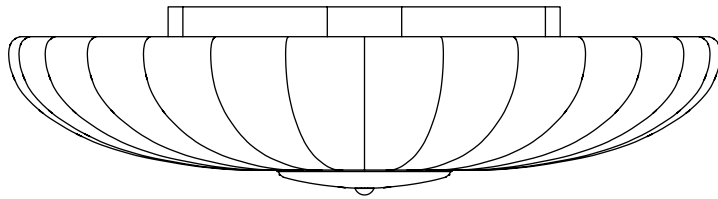

Barovier&Toso

VENEZIA 1295

ROYAL

Collezione di plafoniere dal disegno essenziale e pulito. L'effetto scenografico è interamente demandato alla raffinata lavorazione muranese a "rugiada" che rende la superficie estremamente ricca e preziosa grazie anche alla tradizionale palette colori.

Modelli e misure
Models and sizes

	Royal 5406	Royal 5407	Royal 5408	Royal 5409
Peso Weight	15 kg 33 lb	22 kg 48 lb	39 kg 86 lb	58 kg 128 lb
Lampadine N. Tipo W max. Bulbs N. Type W max.	7 E27 60 E26 60	8+5 E27+E14 60 E26+E12 60	16 E27 60 E26 60	19 E27 60 E26 60
Dimmerabile Dimmable	D	D	D	D
Lampadine incluse Bulbs included				
Certificazioni Certification Marks				