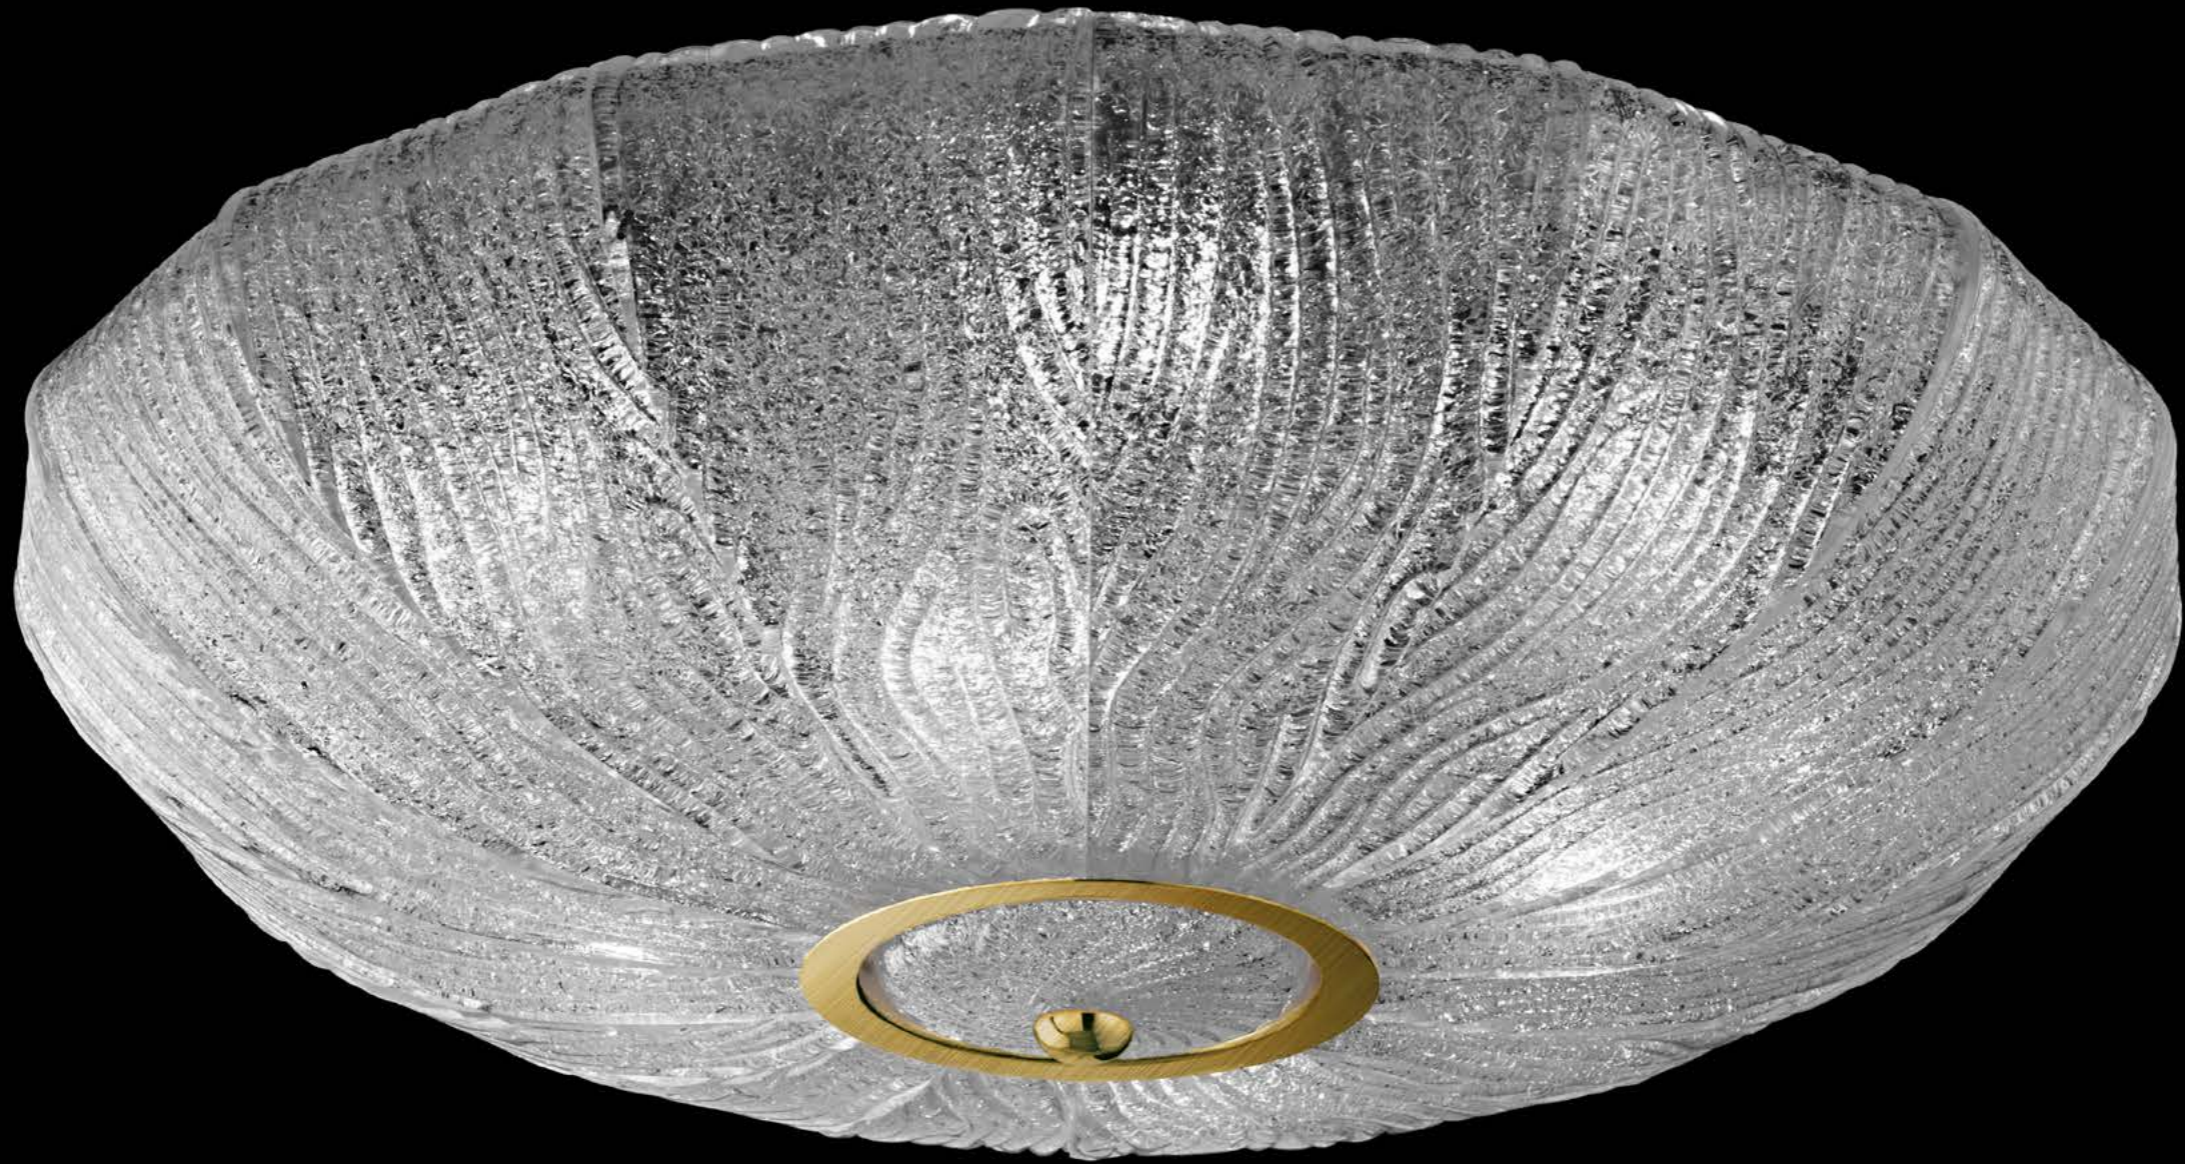

Barovier&Toso

VENEZIA 1295

ROYAL

Collezione di plafoniere dal disegno essenziale e pulito. L'effetto scenografico è interamente demandato alla raffinata lavorazione muranese a "rugiada" che rende la superficie estremamente ricca e preziosa grazie anche alla tradizionale palette colori.

A collection of ceiling lamps with a very sharp and clean design. The scenic effect is totally left to the refined Muranese technique "rugiada" that makes the surface texture extremely rich and precious thanks also to the traditional colour palette.

Modelli e misure
Models and sizes

	Royal 5406	Royal 5407	Royal 5408	Royal 5409
Peso Weight	15 kg 33 lb	22 kg 48 lb	39 kg 86 lb	58 kg 128 lb
Lampadine N. Tipo W max. Bulbs N. Type W max.	7 E27 60 E26 60	8+5 E27+E14 60 E26+E12 60	16 E27 60 E26 60	19 E27 60 E26 60
Dimmerabile Dimmable	D	D	D	D
Lampadine incluse Bulbs included				
Certificazioni Certification Marks				