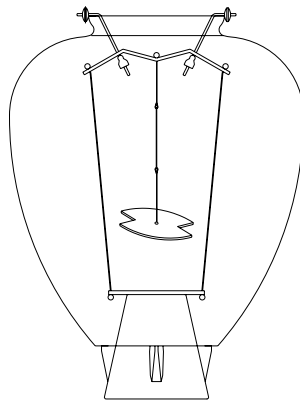

Barovier&Toso

VENEZIA 1295

VERONESE

Umberto Riva

Un vaso di cristallo attraversato da un raggio di luce nel famoso quadro di Paolo Veronese che rappresenta l'Annunciazione. A questo si ispirano le linee purissime di questo oggetto riletto in chiave moderna e di grande eleganza. Con la sua luce diffusa e avvolgente questa lampada si inserisce indifferentemente sia in ambienti classici che in arredamenti moderni e contemporanei rendendoli unici ed esclusivi.

A crystal vase crossed by a beam of light, in the famous painting by Paolo Veronese depicting the Annunciation. This is the image behind the pure lines of an object of consummate elegance, reinterpreted in modern terms. With its diffused, enveloping light the lamp fits perfectly into classic and modern decors, bringing them unique, exclusive character.

Modelli e misure
Models and sizes

Veronese
6536

Peso
Weight

9 kg
20 lb

Lampadine N. Tipo W max.
Bulbs N. Type W max.

1 GU10 20
20

Dimmerabile
Dimmable

D