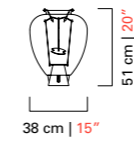

Modelli e misure
Models and sizes

Veronese
6536

Peso
Weight

9 kg
20 lb

Lampadine N. Tipo W max.
Bulbs N. Type W max.

1 GU10 20
20

Dimmerabile
Dimmable

D