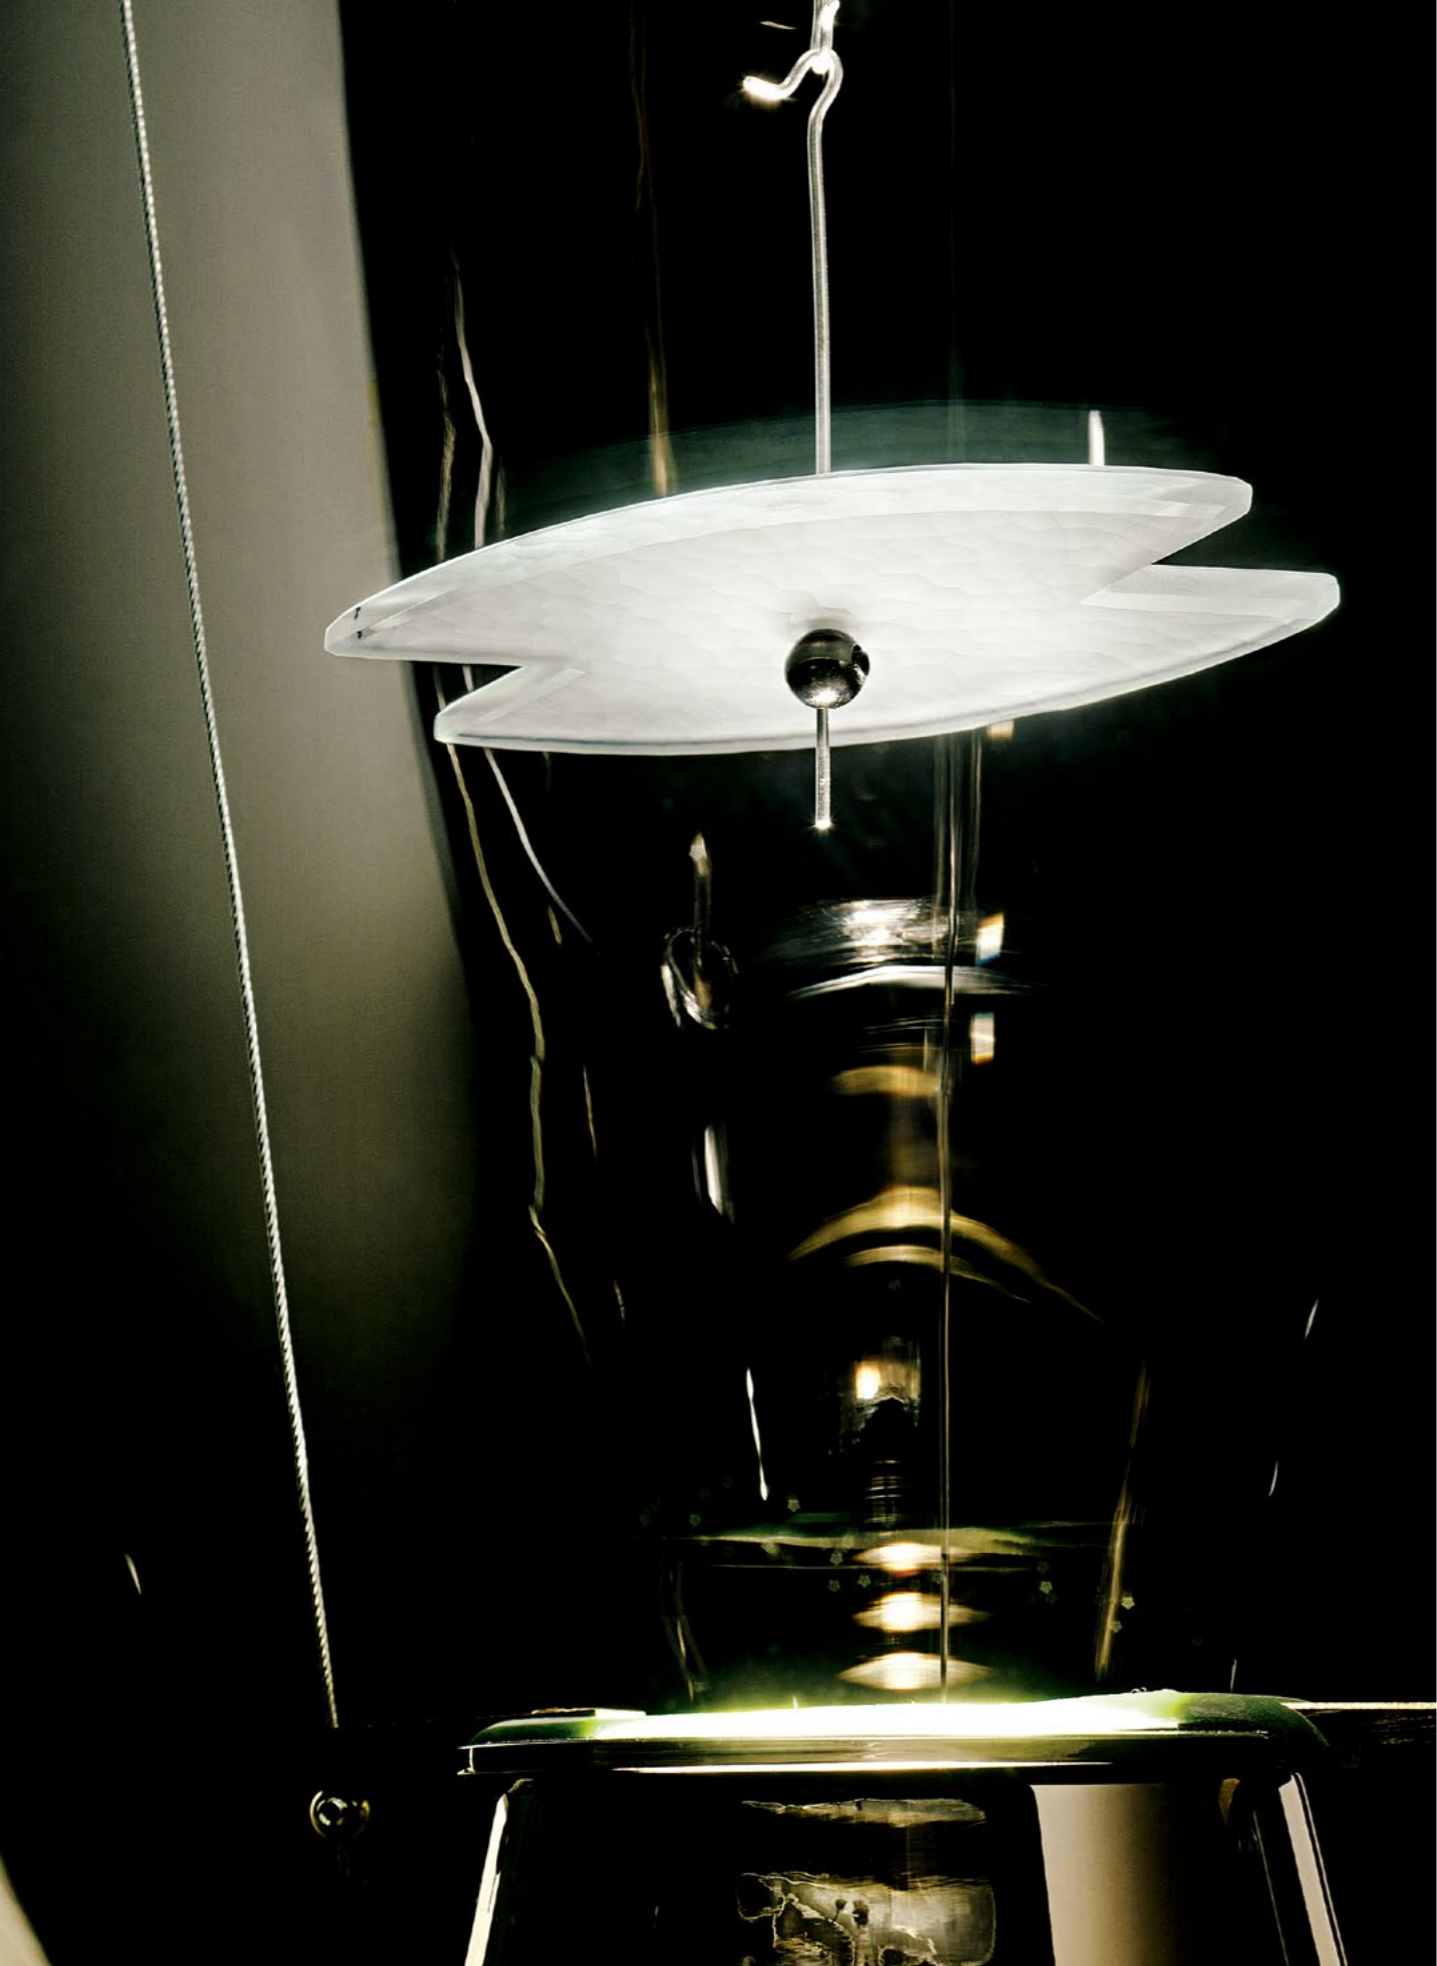

Barovier&Toso

VENEZIA 1295

VERONESE

Umberto Riva

Un vaso di cristallo attraversato da un raggio di luce nel famoso quadro di Paolo Veronese che rappresenta l'Annunciazione. A questo si ispirano le linee purissime di questo oggetto riletto in chiave moderna e di grande eleganza. Con la sua luce diffusa e avvolgente questa lampada si inserisce indifferentemente sia in ambienti classici che in arredamenti moderni e contemporanei rendendoli unici ed esclusivi.

A crystal vase crossed by a beam of light, in the famous painting by Paolo Veronese depicting the Annunciation. This is the image behind the pure lines of an object of consummate elegance, reinterpreted in modern terms. With its diffused, enveloping light the lamp fits perfectly into classic and modern decors, bringing them unique, exclusive character.

Modelli e misure
Models and sizes

Veronese
6536

Peso
Weight

9 kg
20 lb

Lampadine N. Tipo W max.
Bulbs N. Type W max.

1 GU10 20
20

Dimmerabile
Dimmable

D

Lampadine incluse
Bulbs included

GU10 Led

Certificazioni
Certification Marks

Colori disponibili
Available colours

CC
Cristallo
Crystal

VV
Verdino
Light Green

AA
Ambra
Amber

Finiture
Finishings