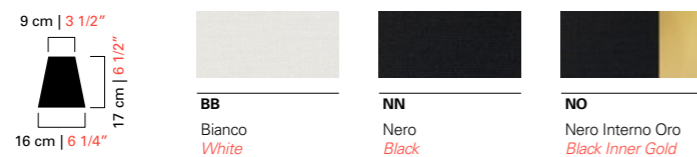

Paralumi
Shades

Esterno: Cotone
External: Cotton