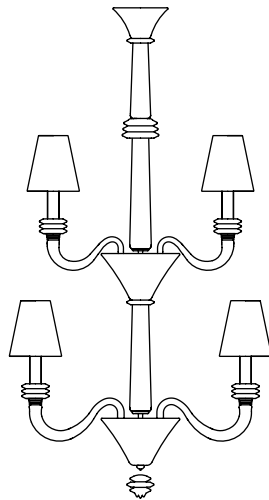

# Barovier&Toso

VENEZIA 1295

## TORPEDO AMSTERDAM

---

Tre altezze notevoli, fino a due metri e mezzo, per illuminare spazi di dimensioni ragguardevoli. Riprendendo il braccio di Amsterdam, lampadario di grande successo con i rostrati in cristallo e i paralumi, garantisce un effetto scenografico senza paragoni.

*Three notable heights, up to 98 ½" to light up areas of considerable dimensions. Recalling the arms of Amsterdam, a highly successful chandelier with "rostrato" crystal elements and shades, guarantees an unparalleled dramatic effect.*

**Modelli e misure**  
*Models and sizes*

\*Per Torpedo Amsterdam è prevista una catena di 100 cm inclusa.  
Torpedo Amsterdam is supplied with a 100 cm (39 1/4") chain.

	Torpedo Amsterdam 7142/09	Torpedo Amsterdam 7142/12	Torpedo Amsterdam 7142/18
<b>Peso</b> <b>Weight</b>	19 kg 42 lb	25 kg 55 lb	31 kg 68 lb
<b>Lampadine</b> N. Tipo W max. <b>Bulbs</b> N. Type W max.	9 E14 60 E12 60	12 E14 60 E12 60	18 E14 60 E12 60
<b>Dimmerabile</b> <b>Dimmable</b>	D	D	D
<b>Lampadine incluse</b> <b>Bulbs included</b>			
<b>Certificazioni</b> <b>Cerification Marks</b>			