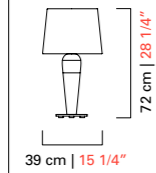

**Modelli e misure**  
*Models and sizes*

Sara  
**5574**

**Peso**  
*Weight*

5 kg  
11 lb

**Lampadine** N. Tipo W max.  
*Bulbs* N. Type W max.

1 E27 100  
E26 100

**Dimmerabile**  
*Dimmable*

D