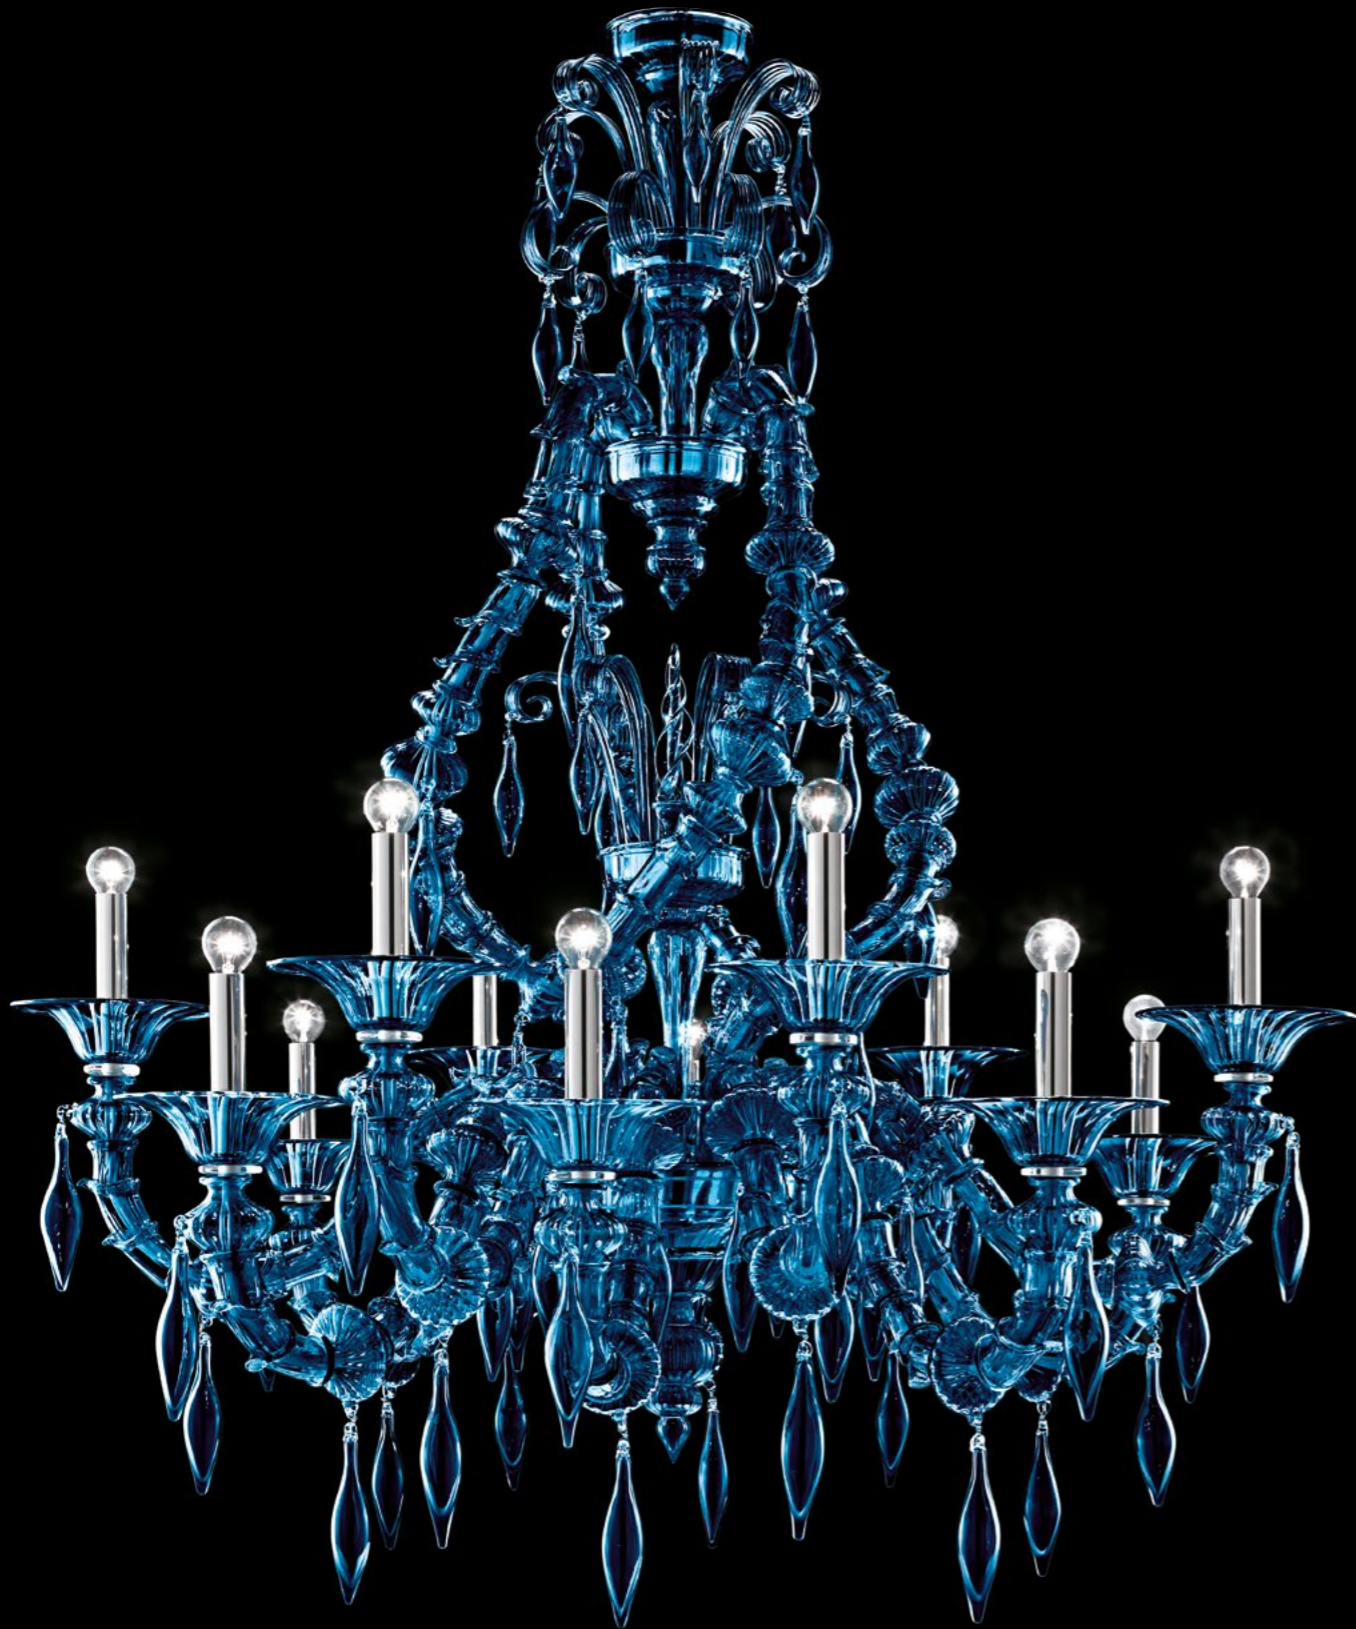

Barovier&Toso

VENEZIA 1295

SAN GIORGIO

Collezione ricca di decorazioni molto particolari come i pendagli soffiati a forma di ampolla nella stessa colorazione dei bracci e le piramidi (punte attorcigliate). Caratteristica singolare è anche la struttura a gabbia ritorta che genera un insolito effetto di torsione enfatizzato anche dall'atipica interruzione del fusto centrale.

Collection full of specific decorations such as the ampoule shaped pendants, mouth blown in the same colour of the arms, and the pyramids (curled points). The twisted main frame is a unique feature that creates an unusual torsion emphasized also by the atypical break in the central trunk.

Modelli e misure <i>Models and sizes</i>	San Giorgio 5558/12	San Giorgio 5558/16
	<p>*Ogni modello prevede una catena di 100 cm inclusa. Every model is supplied with a 100 cm (39 1/4") chain.</p> 	
Peso Weight	40 kg 88 lb	65 kg 143 lb
Lampadine N. Tipo W max. Bulbs N. Type W max.	12 E14 60 E12 60	16 E14 60 E12 60
Dimmerabile Dimmable	D	D
Lampadine incluse Bulbs included		
Certificazioni Certification Marks		