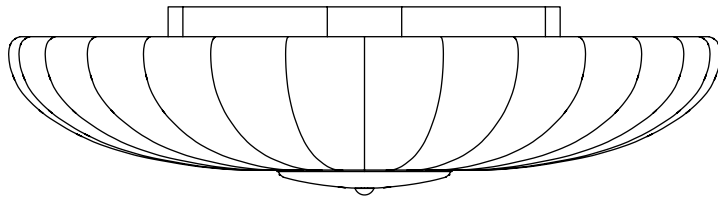

Barovier&Toso

VENEZIA 1295

ROYAL

Collezione di plafoniere dal disegno essenziale e pulito. L'effetto scenografico è interamente demandato alla raffinata lavorazione muranese a "rugiada" che rende la superficie estremamente ricca e preziosa grazie anche alla tradizionale palette colori.

Modelli e misure
Models and sizes

| | Royal 5406 | Royal 5407 | Royal 5408 | Royal 5409 |
|--|----------------------|------------------------------|----------------------|----------------------|
| | | | | |
| Peso Weight | 15 kg 33 lb | 22 kg 48 lb | 39 kg 86 lb | 58 kg 128 lb |
| Lampadine N. Tipo W max. Bulbs N. Type W max. | 7 E27 60 E26 60 | 8+5 E27+E14 60 E26+E12 60 | 16 E27 60 E26 60 | 19 E27 60 E26 60 |
| Dimmerabile Dimmable | D | D | D | D |
| Lampadine incluse Bulbs included | | | | |
| Certificazioni Certification Marks | | | | |