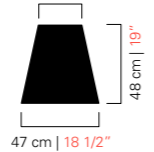

Paralumi *Shades*

Esterno: Cotone
External: Cotton

BB
Bianco
White