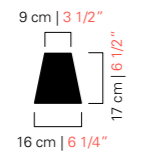

Paralumi *Shades*

Esterno: Cotone
External: Cotton

BB
Bianco
White