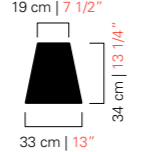

Paralumi *Shades*

Esterno: Cotone
External: Cotton

BB
Bianco
White