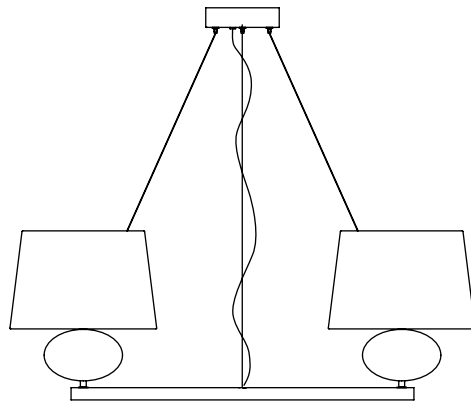

Barovier&Toso

VENEZIA 1295

MATRIOSKA

Una collezione caratterizzata da una distribuzione in pianta lineare. Disposti lungo una montatura rettilinea oppure quadrata, i preziosi elementi in cristallo veneziano, chiamati "cipolle" per la loro particolare forma e per la lavorazione a costolature, diventano protagonisti di un'inusuale interpretazione della lampada a sospensione con paralumi.

A collection characterized by linear arrangements. Placed along a straight or square fitting, the precious elements in Venetian crystal, known as "cipolle" due to their particular form and ribbed workmanship, become the protagonists of an unusual interpretation of the suspension lamp with shades.

Modelli e misure <i>Models and sizes</i>	Matrioska 7097/02	Matrioska 7098/04	Matrioska 7097/03
Peso Weight	6 kg 13 lb	14 kg 31 lb	9 kg 20 lb
Lampadine N. Tipo W max. Bulbs N. Type W max.	2 E27 60 E26 60	4 E27 60 E26 60	3 E27 60 E26 60
Dimmerabile Dimmable	D	D	D
Lampadine incluse Bulbs included			
Certificazioni Cerification Marks			