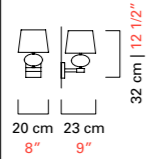

Modelli e misure <i>Models and sizes</i>	Matrioska 7097/02	Matrioska 7098/04	Matrioska 7097/03
Peso Weight	6 kg 13 lb	14 kg 31 lb	9 kg 20 lb
Lampadine N. Tipo W max. Bulbs N. Type W max.	2 E27 60 E26 60	4 E27 60 E26 60	3 E27 60 E26 60
Dimmerabile Dimmable	D	D	D
Lampadine incluse Bulbs included			
Certificazioni Cerification Marks			

Modelli e misure <i>Models and sizes</i>	Matrioska 7097/04	Matrioska 7097/05
Peso Weight	12 kg 26 lb	15 kg 33 lb
Lampadine N. Tipo W max. Bulbs N. Type W max.	4 E27 60 E26 60	5 E27 60 E26 60
Dimmerabile Dimmable	D	D
Lampadine incluse Bulbs included		
Certificazioni Cerification Marks		

Modelli e misure
Models and sizes

Matrioska
7096/01

Peso
Weight

2,5 kg
6 lb

Lampadine N. Tipo W max.
Bulbs N. Type W max.

1	E14	60
	E12	60

Dimmerabile
Dimmable

D