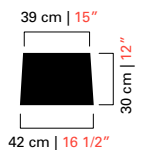

Paralumi
Shades

Esterno: Cotone
External: Cotton

42 cm | 16 1/2"