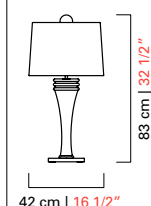

**Modelli e misure**  
*Models and sizes*

Rive Gauche  
**7068**

42 cm | 16 1/2"

**Peso**  
**Weight**

8 kg  
18 lb

**Lampadine** N. Tipo W max.  
**Bulbs** N. Type W max.

3 E14 60  
E12 60

**Dimmerabile**  
**Dimmable**