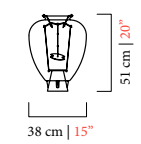

Modelli e misure
Models and sizes

Veronese
6536

Peso <i>Weight</i>	9 kg 20 lb
Lampadine N. Tipo W max. Bulbs N. Type W max.	1 GU10 20 20
Dimmerabile <i>Dimmable</i>	D
Classe energetica <i>Energy class</i>	(09)
Lampadine incluse <i>Bulbs included</i>	GU10 Led
Certificazioni <i>Certification Marks</i>	ERAC