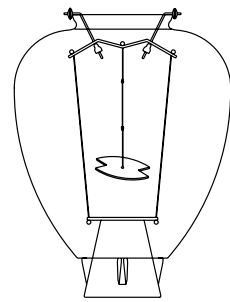

Barovier&Toso
VENEZIA 1295

VERONESE

Umberto Riva

Un vaso di cristallo attraversato da un raggio di luce nel famoso quadro di Paolo Veronese che rappresenta l'Annunciazione. A questo si ispirano le linee purissime di questo oggetto riletto in chiave moderna e di grande eleganza. Con la sua luce diffusa e avvolgente questa lampada si inserisce indifferentemente sia in ambienti classici che in arredamenti moderni e contemporanei rendendoli unici ed esclusivi.

A crystal vase crossed by a beam of light, in the famous painting by Paolo Veronese depicting the Annunciation. This is the image behind the pure lines of an object of consummate elegance, reinterpreted in modern terms. With its diffused, enveloping light the lamp fits perfectly into classic and modern decors, bringing them unique, exclusive character.

Modelli e misure
Models and sizes

Veronese
6536

Peso <i>Weight</i>	9 kg 20 lb
Lampadine N. Tipo W max. Bulbs N. Type W max.	1 GU10 20 20
Dimmerabile <i>Dimmable</i>	D
Classe energetica <i>Energy class</i>	(09)
Lampadine incluse <i>Bulbs included</i>	GU10 Led
Certificazioni <i>Certification Marks</i>	ERAC