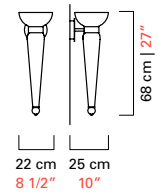

Barovier&Toso
VENEZIA 1295

TORVIK

Una lampada da muro dal disegno classico e tradizionale che richiama le fiaccole dell'antica Grecia. Uno stelo allungato arricchito da costolature sorregge una coppetta che nasconde la fonte luminosa. Una preziosa perla funge da elemento terminale.

Modelli e misure
Models and sizes

Torvik
5656

Peso <i>Weight</i>	4 kg 9 lb
Lampadine <i>Bulbs</i>	N. Tipo W max. N. Type W max.
Dimmerabile <i>Dimmable</i>	D
Classe energetica <i>Energy class</i>	(01)
Lampadine incluse <i>Bulbs included</i>	
Certificazioni <i>Cerification Marks</i>	