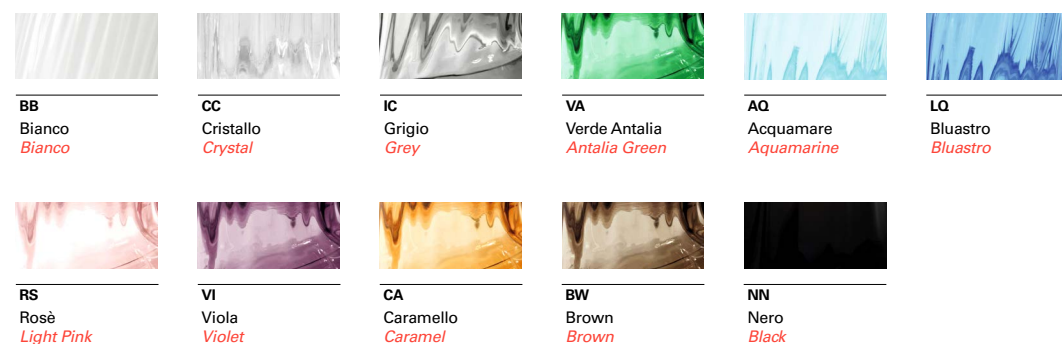

Modelli e misure
Models and sizes

Peso Weight	5 kg 11 lb
Lampadine Bulbs	N. Tipo W max. N. Type W max. 1 E27 100 E26 100
Dimmerabile Dimmable	D
Classe energetica Energy class	(01)
Lampadine incluse Bulbs included	
Certificazioni Certification Marks	

Classificazione energetica
Energy class

Codice Code	Classe sorgenti luminose utilizzabili Compatible light sources class	Classe sorgenti luminose fornite Included light sources class	Sorgenti luminose sostituibili User replaceable light sources
(01)	E → A++	-	YES
(02)	E → A++	D	YES
(03)	C → A++	C	YES
(04)	B → A++	B	YES
(05)	E → A++	A+	NO
(06)	A++	A++	NO
(07)	C → A++	B	YES
(08)	D → C	C	YES
(09)	D → A++	D	YES
(10)	D → A++	C	YES
(11)	D → A++	-	YES
(12)	E → A++	D/A+	NO
(13)	A+	A+	NO
(14)	E → A++	A+	YES
(15)	A	A	NO
(16)	D → A++	A+	NO
(17)	A++	A++	YES

Colori disponibili
Available colours

Finiture
Finishings

Paralumi
Shades

Esterno: Cotone
External: Cotton