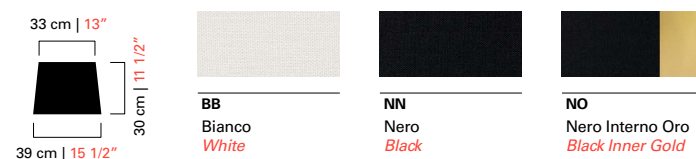

**Modelli e misure**  
*Models and sizes*

<b>Peso</b> <b>Weight</b>	5 kg 11 lb
<b>Lampadine</b> <b>Bulbs</b>	N. Tipo W max. N. Type W max. 1 E27 100 E26 100
<b>Dimmerabile</b> <b>Dimmable</b>	D
<b>Classe energetica</b> <b>Energy class</b>	(01)
<b>Lampadine incluse</b> <b>Bulbs included</b>	
<b>Certificazioni</b> <b>Certification Marks</b>	

**Colori disponibili**  
*Available colours*

**Finiture**  
*Finishings*

**Paralumi**  
**Shades**

Esterno: Cotone  
*External: Cotton*

[barovier.com](http://barovier.com)

Barovier&Toso | Fondamenta Vetrai 28 - 30141 Murano Venezia | T (+39) 041 739049 - info@barovier.com  
Showroom Milano Via Durini 5 Milano | Palazzo Fondamenta Manin 1/D Murano Venezia