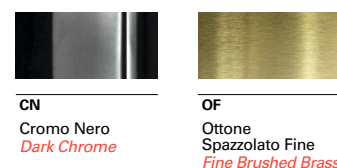

Finiture
Finishings