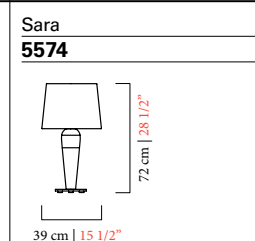

**Modelli e misure**  
*Models and sizes*

<b>Peso</b> <b>Weight</b>	5 kg 11 lb
<b>Lampadine</b> <b>Bulbs</b>	N. Tipo W max. N. Type W max. 1 E27 100 E26 100
<b>Dimmerabile</b> <b>Dimmable</b>	D
<b>Classe energetica</b> <b>Energy class</b>	(01)
<b>Lampadine incluse</b> <b>Bulbs included</b>	
<b>Certificazioni</b> <b>Certification Marks</b>	